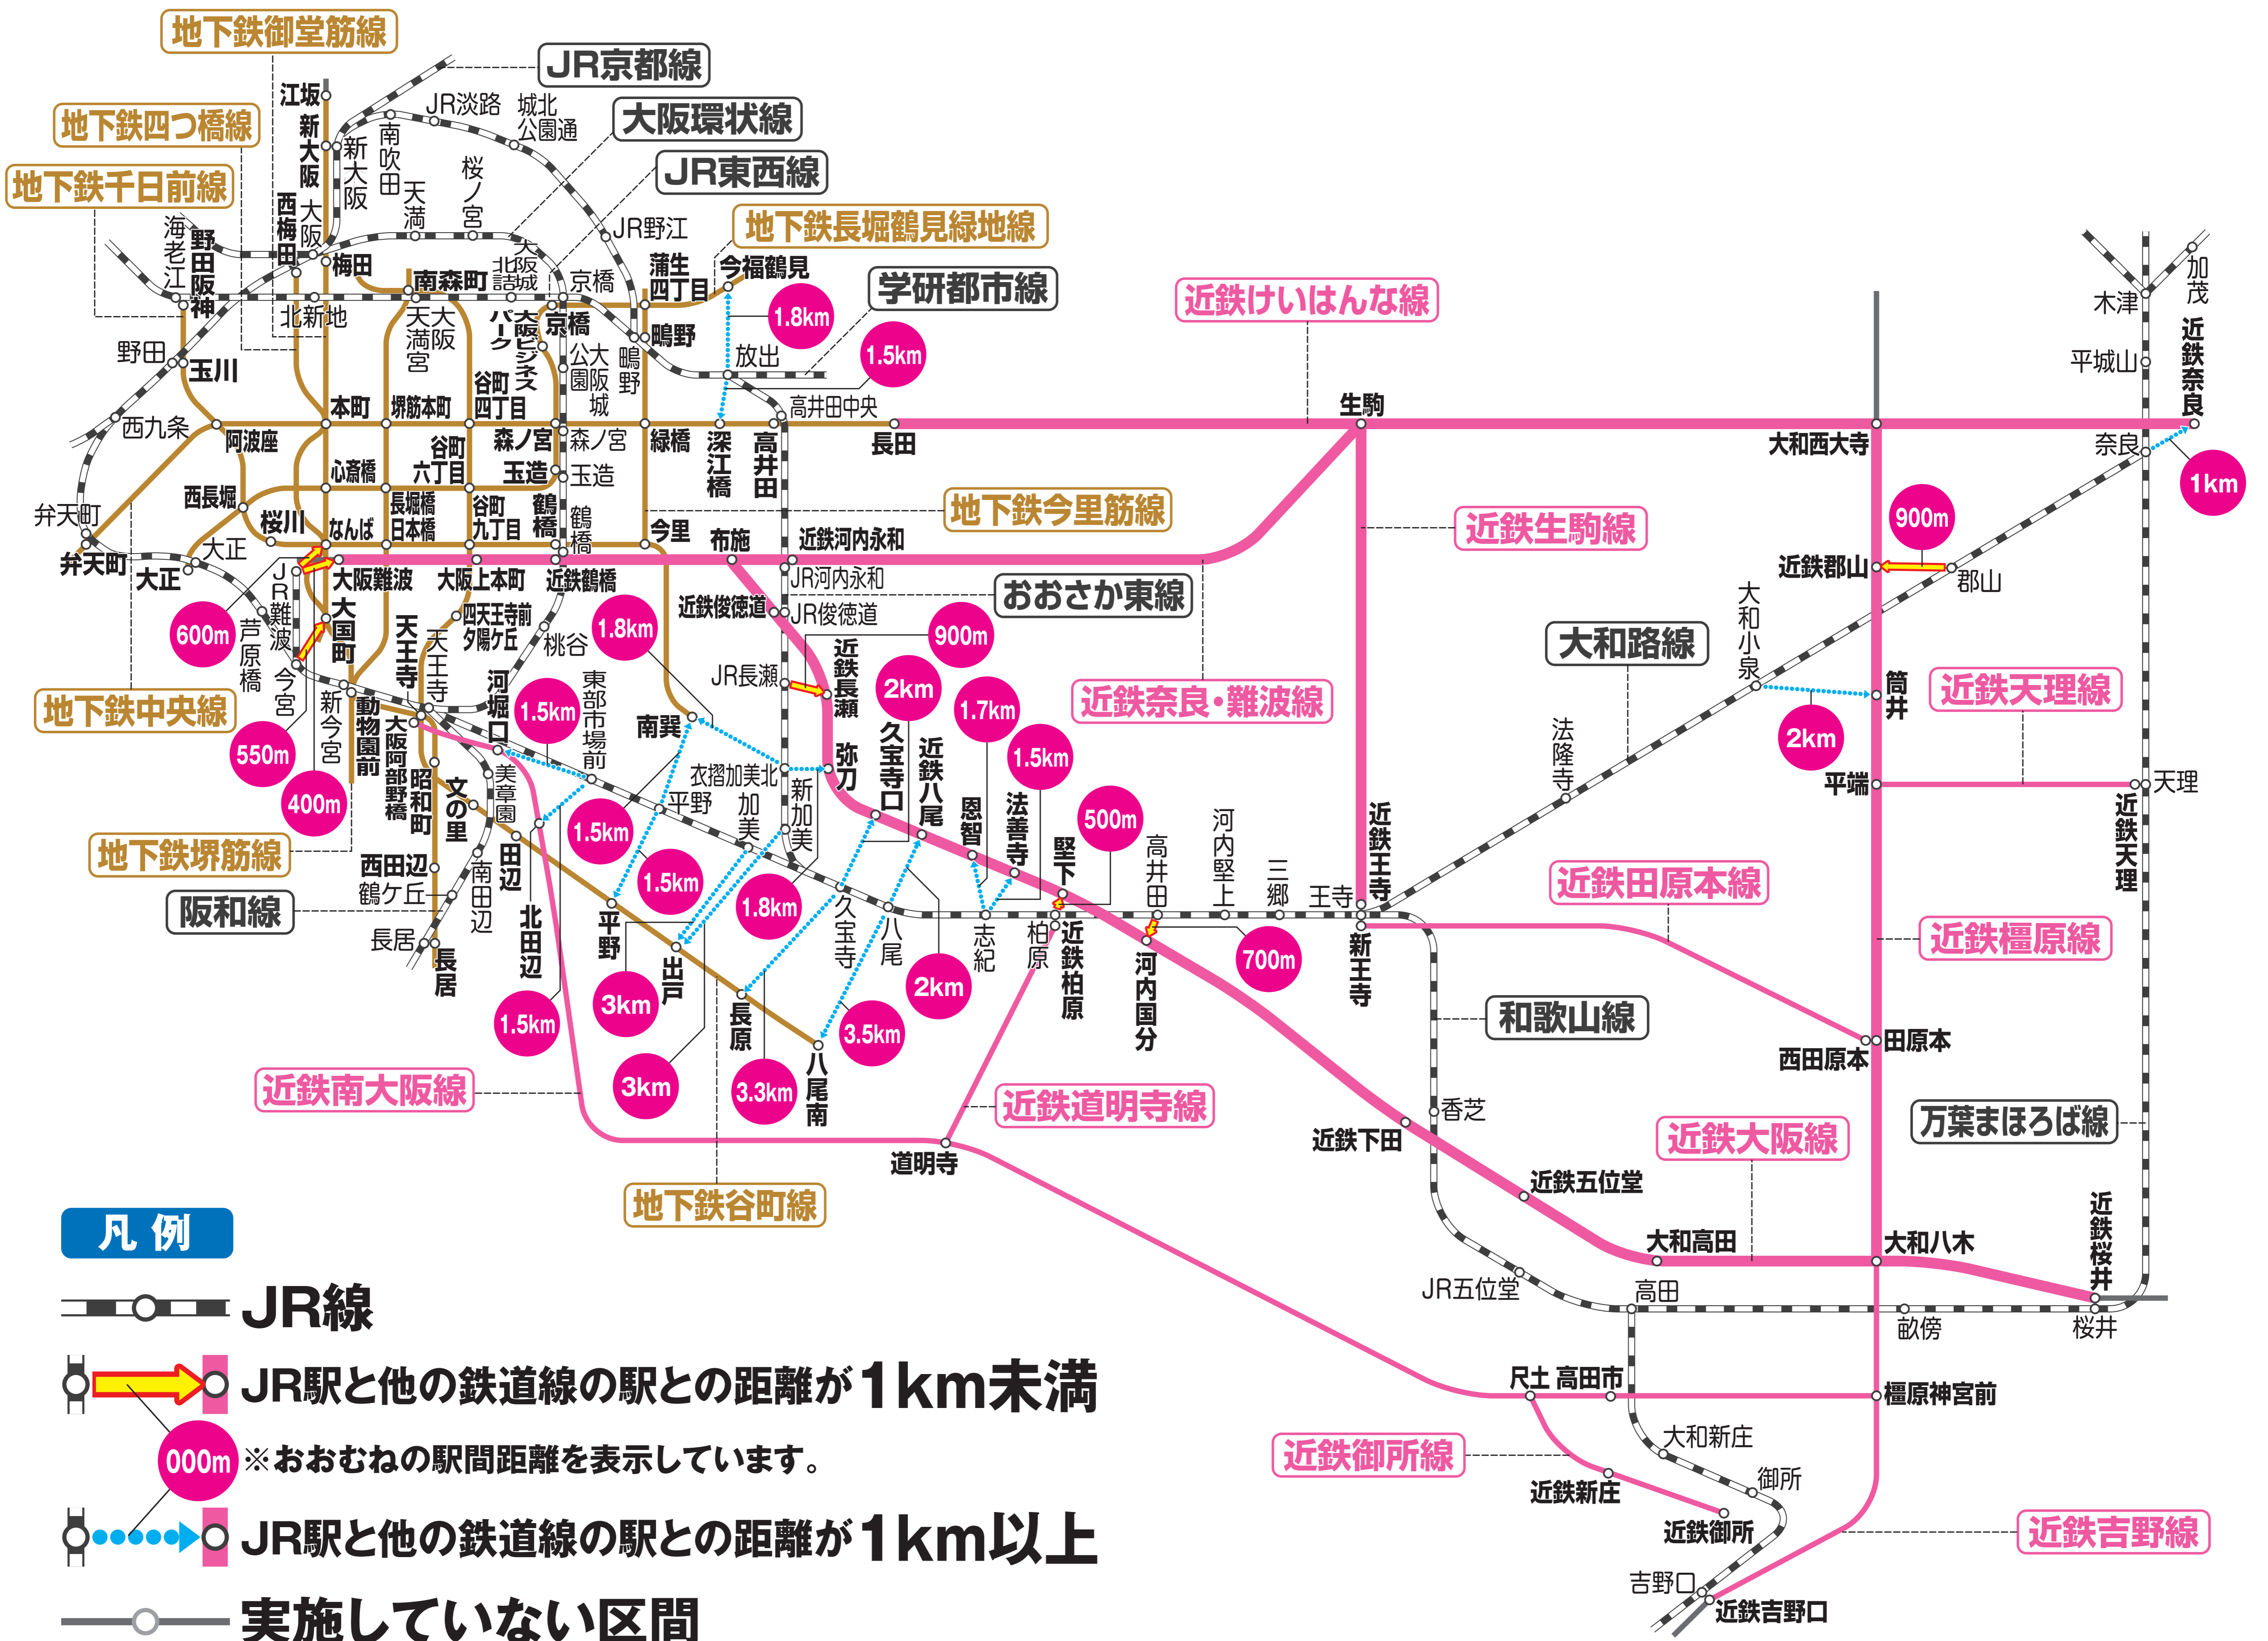

振替・代行輸送のご案内

= 振替・代行輸送実施線区/区間 =

 近畿日本鉄道	<ul style="list-style-type: none"> ● 奈良・難波線 / 大阪難波～近鉄奈良 ● 大阪線 / 大阪上本町～桜井 ● 生駒線 / 生駒～王寺 ● 南大阪線 / 大阪阿部野橋～橿原神宮前 ● 道明寺線 / 柏原～道明寺 ● 橿原線 / 大和西大寺～橿原神宮前 ● 吉野線 / 橿原神宮前～吉野口 ● 天理線 / 平端～天理 ● 御所線 / 尺土～近鉄御所 ● 田原本線 / 新王寺～西田原本 ● けいはんな線 / 長田～生駒
 大阪地下鉄	<ul style="list-style-type: none"> ● 対応となる線区相互間

※乗車券類の券面区間内であれば振替輸送区間のどの駅でも乗降できます。詳しくは駅係員にお尋ねください。

- 他の鉄道線の駅については主にJR駅と近い駅を掲載しています。
- タクシー等の交通手段をご利用される場合はお客様のご負担となります。

詳しくは、駅係員にお尋ねください。

ご利用のお客様には、大変ご迷惑をおかけいたします。お詫び申し上げます。