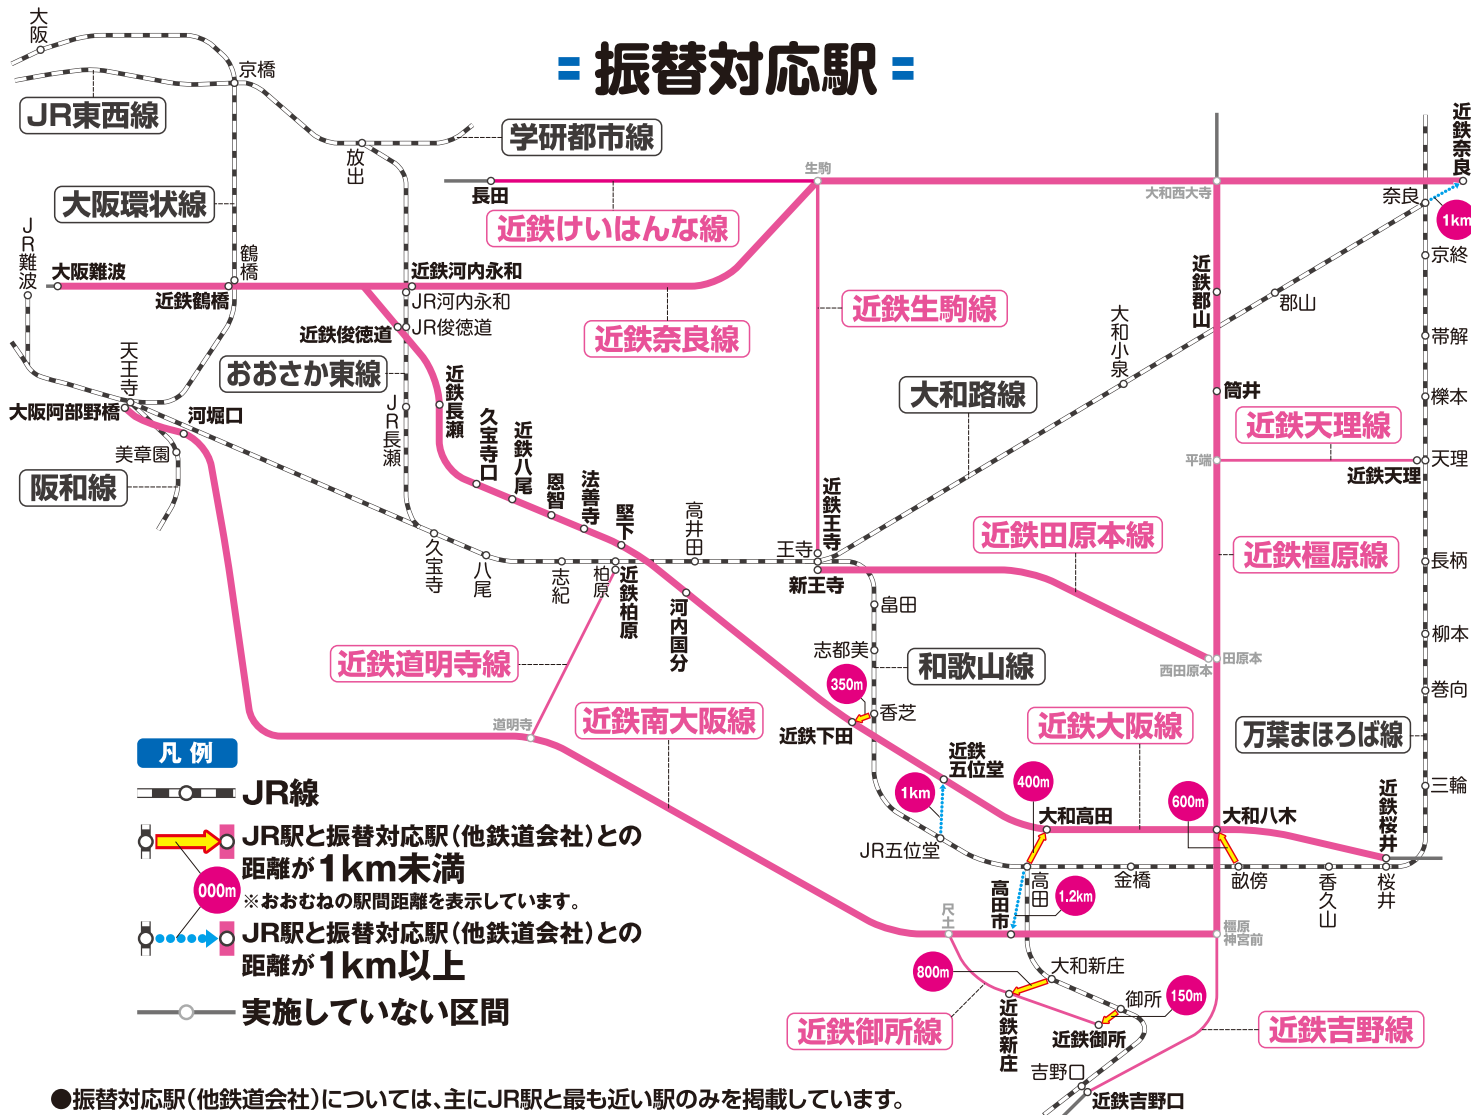

# 振替・代行輸送のご案内

## = 振替・代行輸送実施線区/区間 =

○ ○ 近畿日本鉄道

- 奈良線 / 大阪難波～近鉄奈良
- 大阪線 / 鶴橋～桜井
- 生駒線 / 生駒～王寺
- 南大阪線 / 大阪阿部野橋～橿原神宮前
- 道明寺線 / 柏原～道明寺
- 御所線 / 尺土～近鉄御所
- 田原本線 / 新王寺～西田原本
- 橿原線 / 大和西大寺～橿原神宮前
- 吉野線 / 橿原神宮前～吉野口
- 天理線 / 平端～天理
- けいはんな線 / 生駒～長田

※但し、当社と各鉄道会社で定めている駅での乗降に限ります。詳しくは駅係員にお尋ねください。

## = 振替対応駅 =

- 振替対応駅(他鉄道会社)については、主にJR駅と最も近い駅のみを掲載しています。
- 振替対応駅までタクシー等の交通手段をご利用される場合はお客様のご負担となります。

詳しくは、駅係員にお尋ねください。

ご利用のお客様には、大変ご迷惑をおかけいたします。お詫び申し上げます。