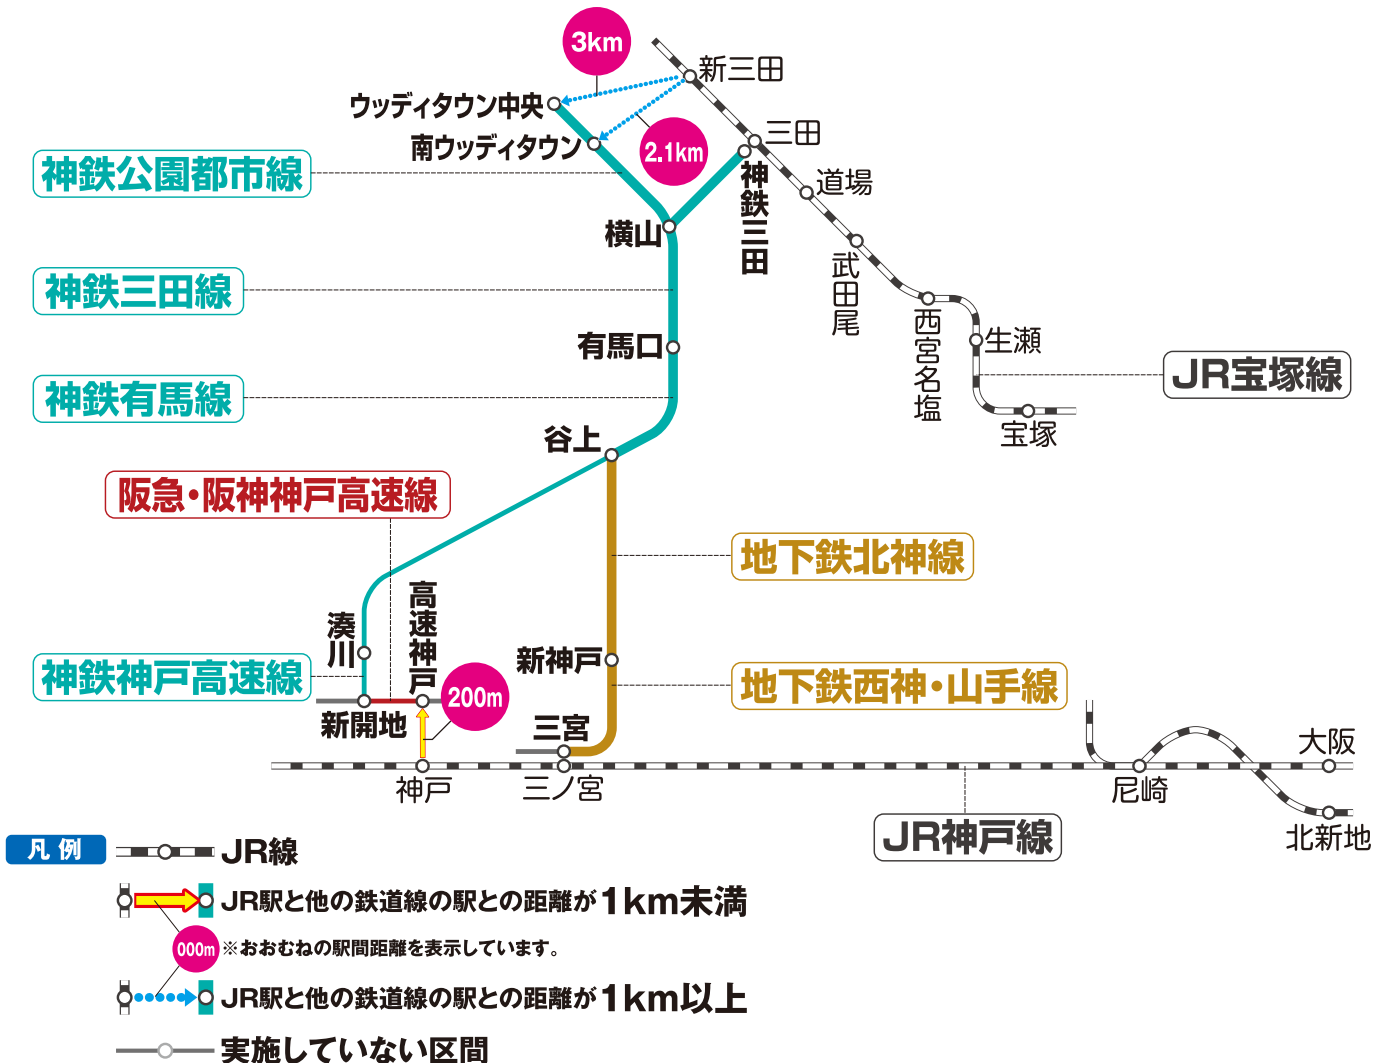

振替・代行輸送のご案内

= 振替・代行輸送実施線区/区間 =

 阪急電鉄	● 神戸高速線／新開地～高速神戸
 阪神電車	● 神戸高速線／新開地～高速神戸
 神戸電鉄	● 三田線／三田～有馬口 ● 有馬線／有馬口～湊川 ● 神戸高速線／湊川～新開地 ● 公園都市線／ウッディタウン中央～横山
 神戸市営地下鉄	● 西神・山手線／新神戸～三宮 ● 北神線／谷上～新神戸

※乗車券類の券面区間内であれば振替輸送区間のどの駅でも乗降できます。詳しくは駅係員にお尋ねください。

- 他の鉄道線の駅については主にJR駅と近い駅を掲載しています。
- タクシー等の交通手段をご利用される場合はお客様のご負担となります。

詳しくは、駅係員にお尋ねください。

ご利用のお客様には、大変ご迷惑をおかけいたします。お詫び申し上げます。