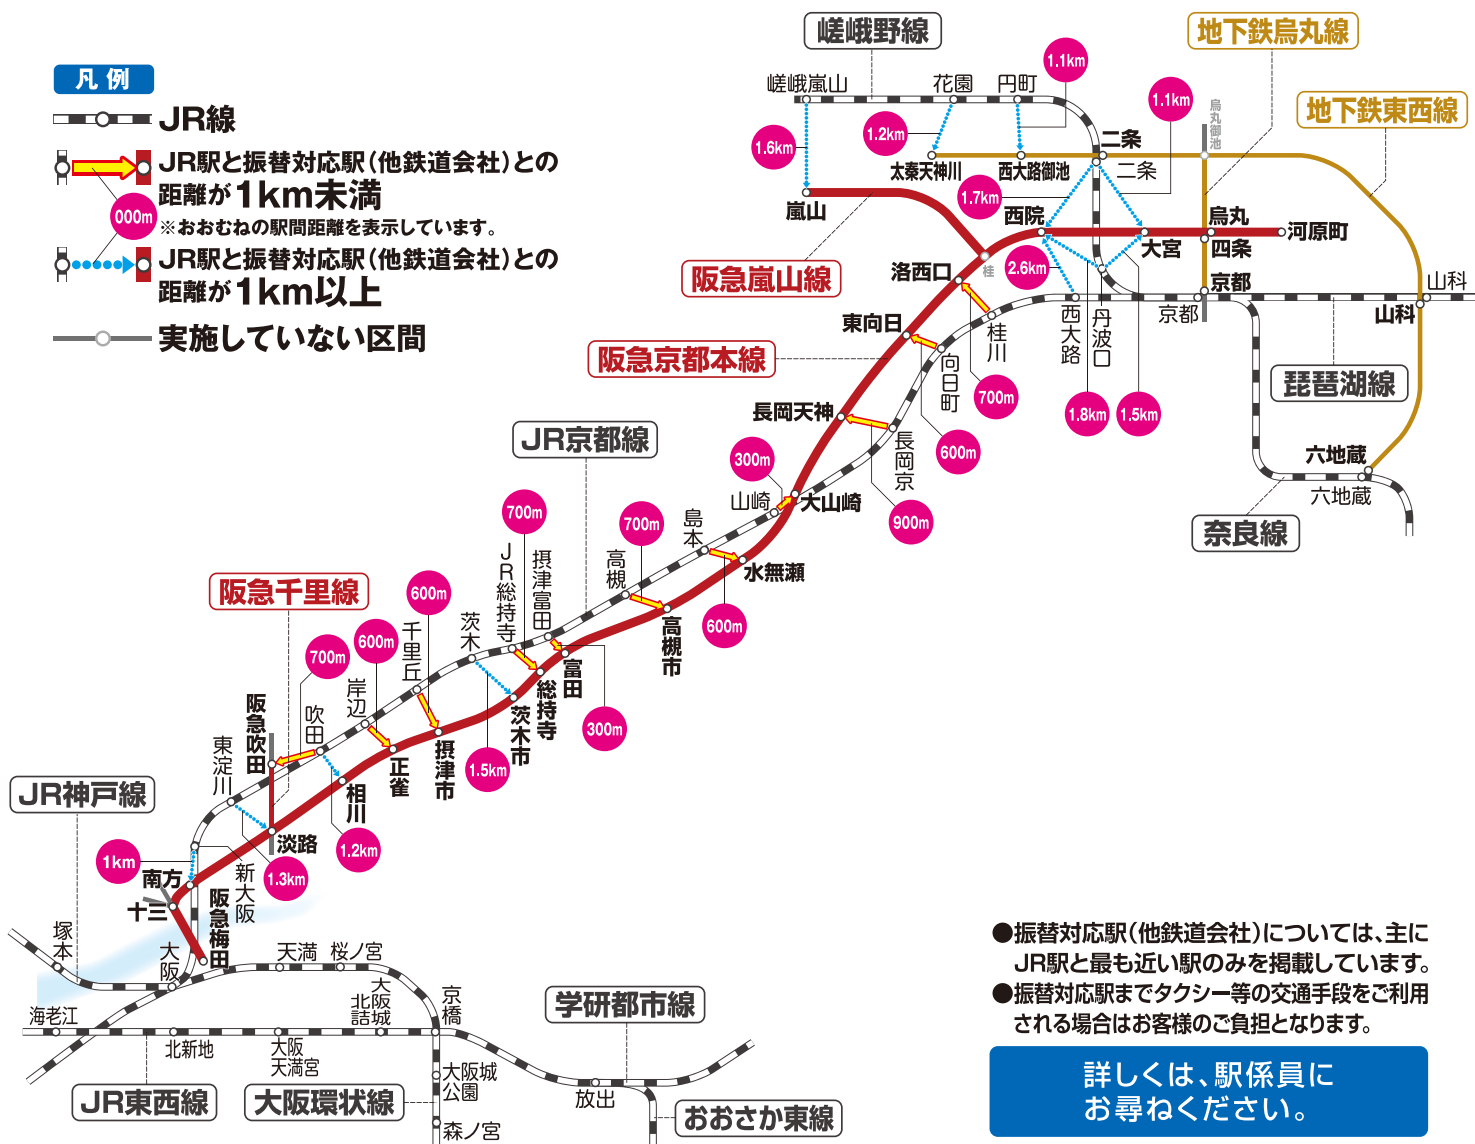

# 振替・代行輸送のご案内

## = 振替・代行輸送実施線区/区間 =

	<b>阪急電鉄</b>	<ul style="list-style-type: none"> <li>● 京都本線 / 梅田～河原町</li> <li>● 千里線 / 吹田～淡路</li> <li>● 嵐山線 / 桂～嵐山</li> </ul>
	<b>京都市営地下鉄</b>	<ul style="list-style-type: none"> <li>● 烏丸線 / 京都～烏丸御池</li> <li>● 東西線 / 太秦天神川～六地蔵</li> </ul>

※但し、当社と各鉄道会社で定めている駅での乗降に限ります。詳しくは駅係員にお尋ねください。

## = 振替対応駅 =

ご利用のお客様には、大変ご迷惑をおかけいたします。お詫び申し上げます。