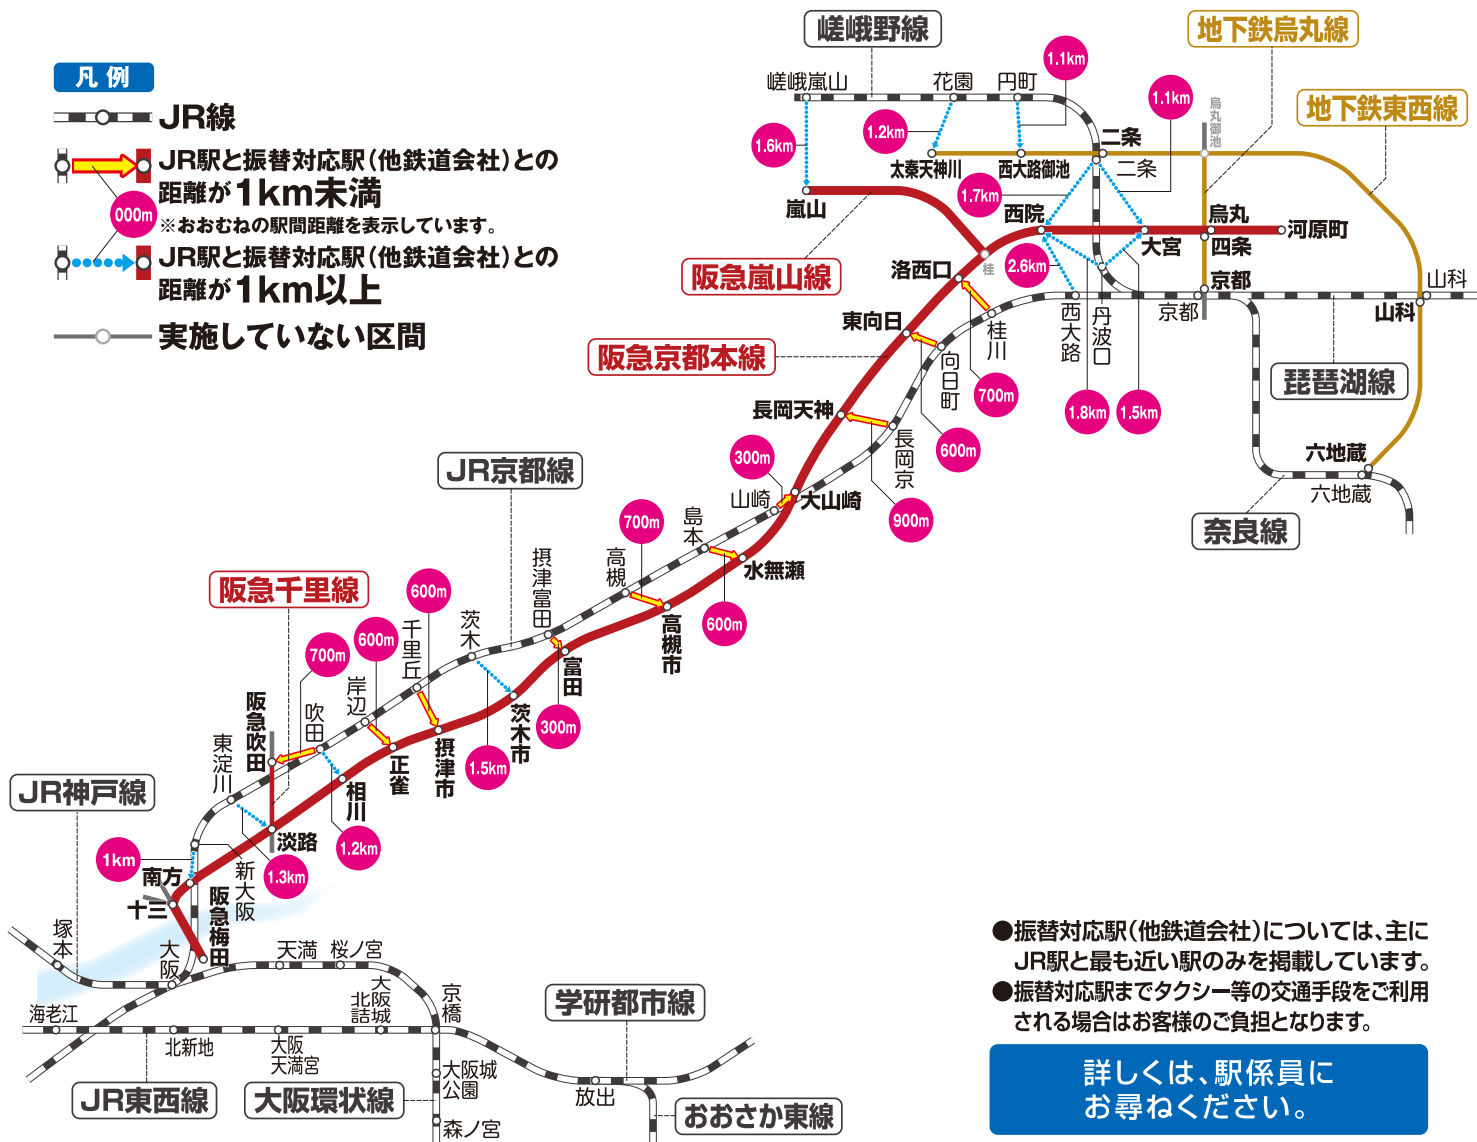

振替・代行輸送のご案内

= 振替・代行輸送実施線区/区間 =

 阪急電鉄	<ul style="list-style-type: none"> ● 京都本線 / 梅田～河原町 ● 千里線 / 吹田～淡路 ● 嵐山線 / 桂～嵐山
 京都市営地下鉄	<ul style="list-style-type: none"> ● 烏丸線 / 京都～烏丸御池 ● 東西線 / 太秦天神川～六地蔵

※但し、当社と各鉄道会社で定めている駅での乗降に限ります。詳しくは駅係員にお尋ねください。

= 振替対応駅 =

ご利用のお客様には、大変ご迷惑をおかけいたします。お詫び申し上げます。