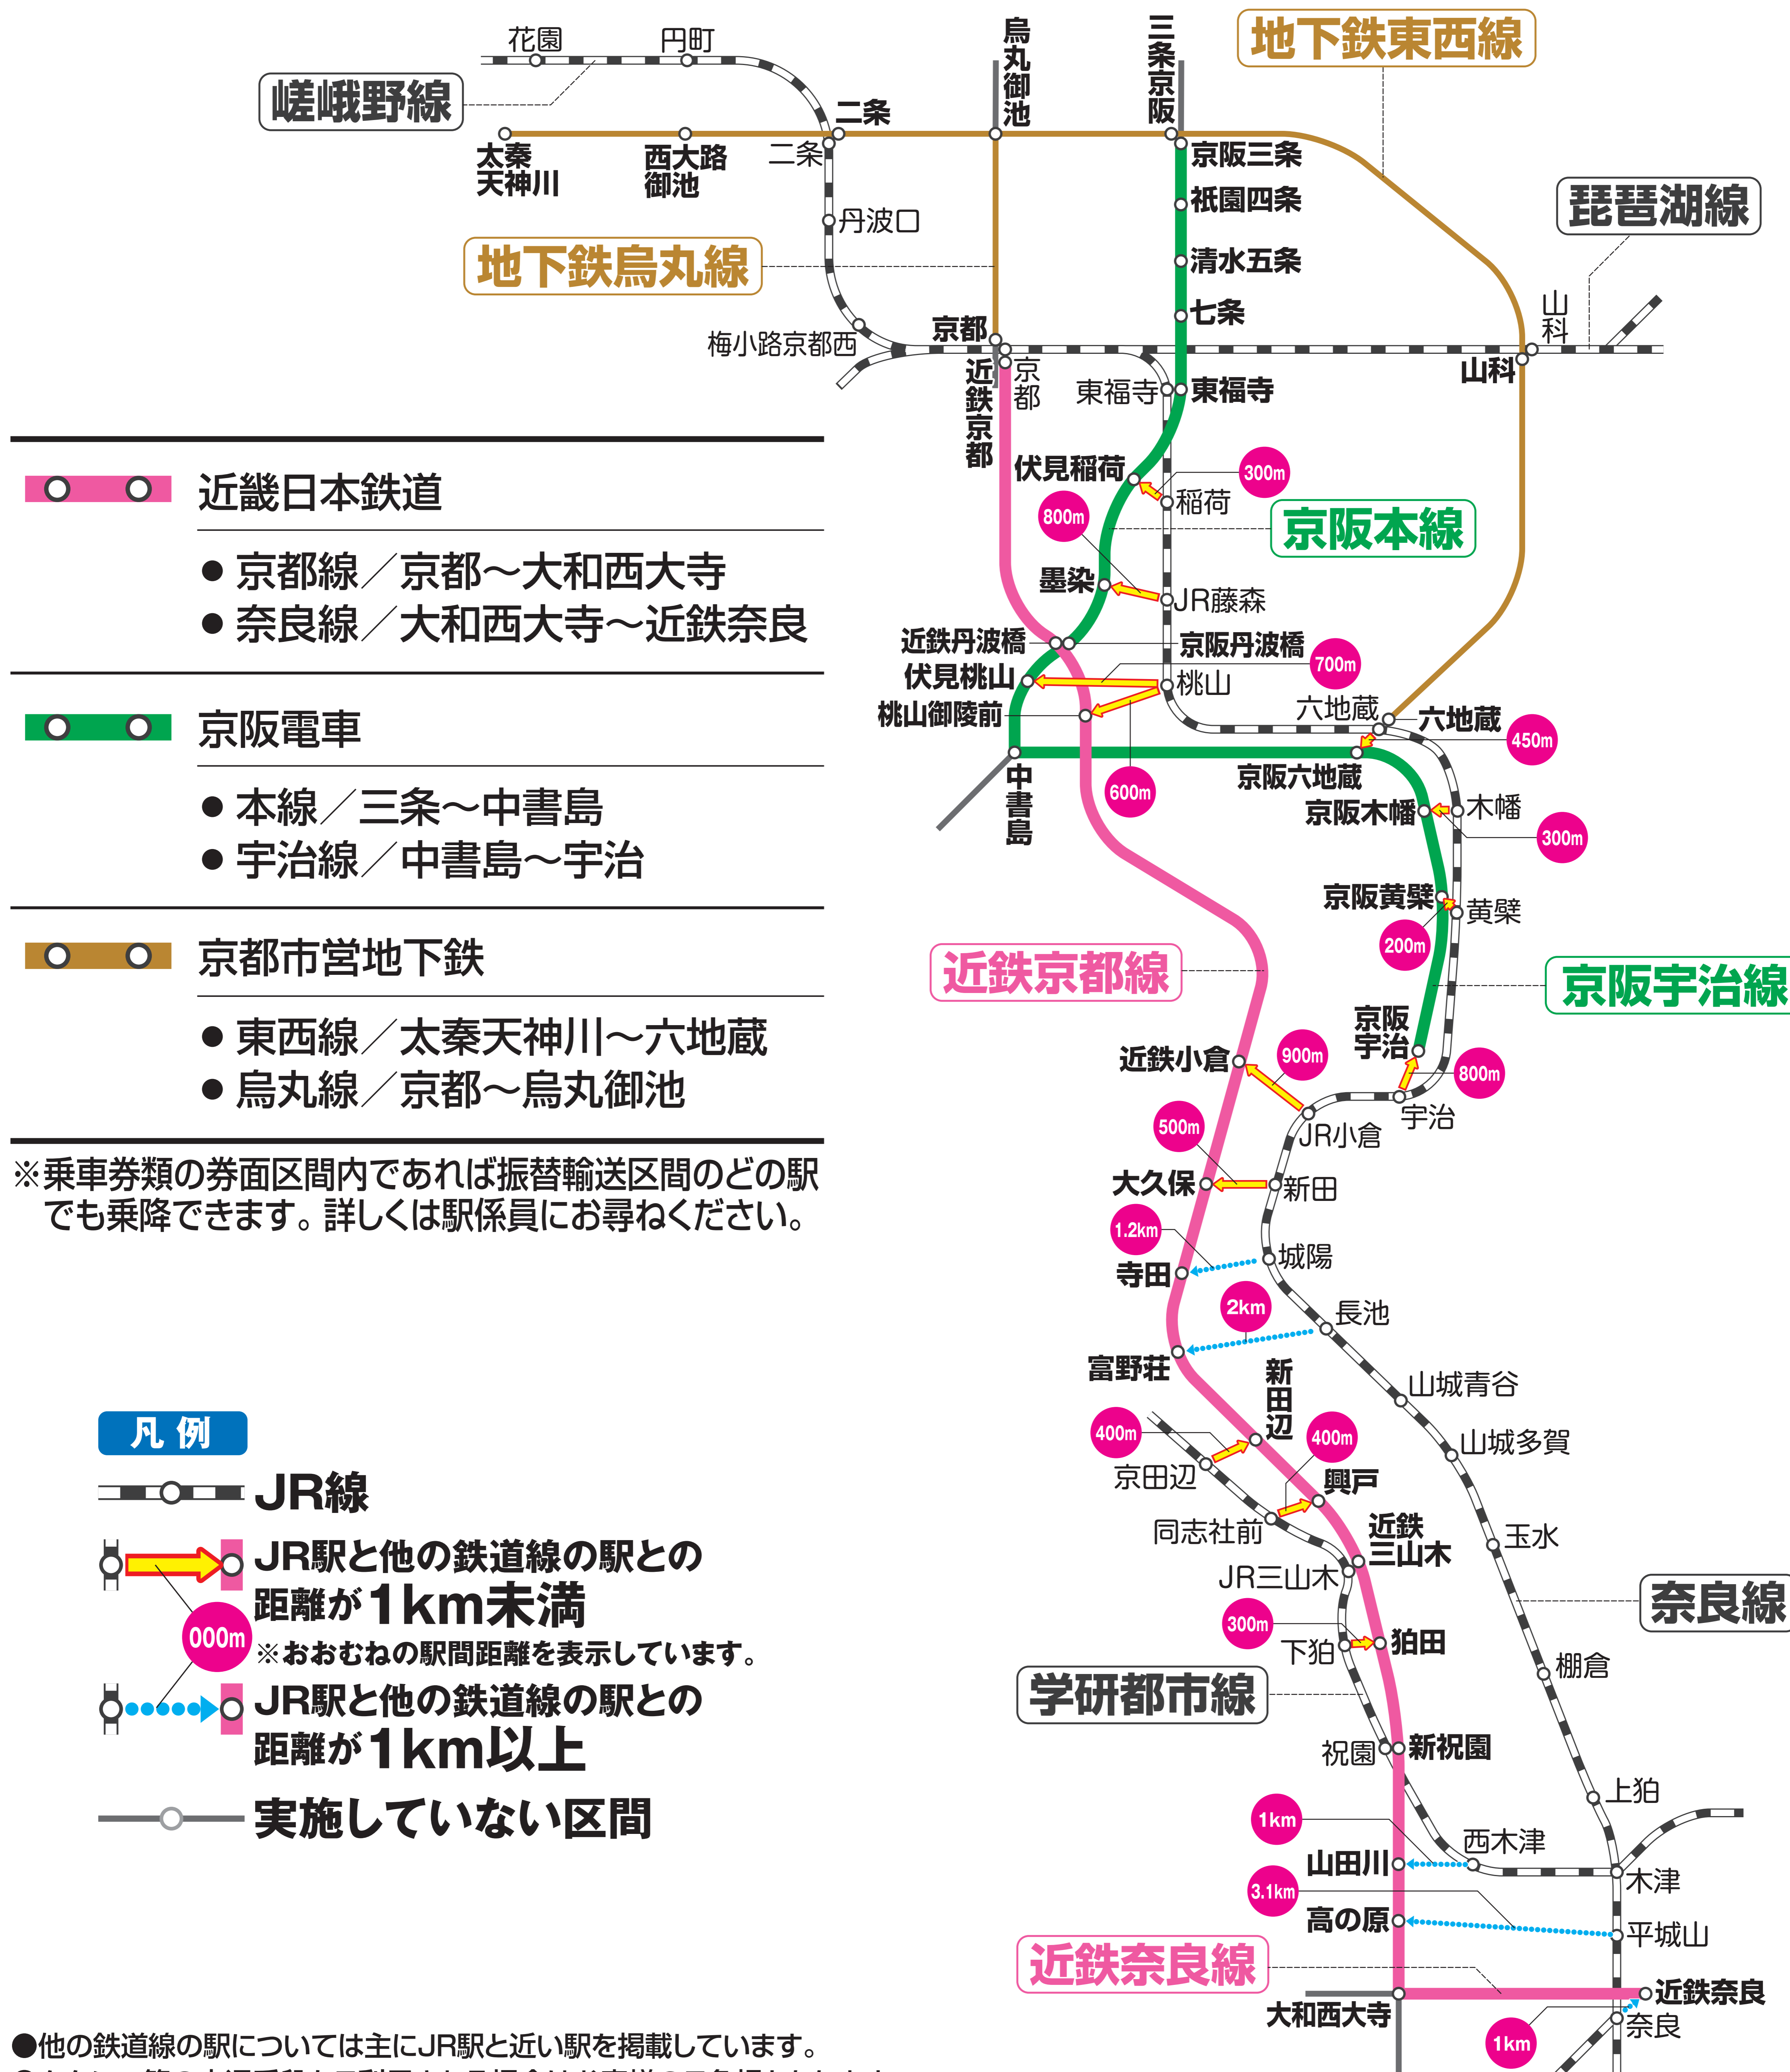

# 振替・代行輸送のご案内

## 振替・代行輸送実施線区/区間

- 近畿日本鉄道**
  - 京都線 / 京都～大和西大寺
  - 奈良線 / 大和西大寺～近鉄奈良
- 京阪電車**
  - 本線 / 三条～中書島
  - 宇治線 / 中書島～宇治
- 京都市営地下鉄**
  - 東西線 / 太秦天神川～六地藏
  - 烏丸線 / 京都～烏丸御池

※乗車券類の券面区間内であれば振替輸送区間のどの駅でも乗降できます。詳しくは駅係員にお尋ねください。

- 凡例**
- JR線
  - 000m JR駅と他の鉄道線の駅との距離が1km未満 ※おおむねの駅間距離を表示しています。
  - JR駅と他の鉄道線の駅との距離が1km以上
  - 実施していない区間

- 他の鉄道線の駅については主にJR駅と近い駅を掲載しています。
- タクシー等の交通手段をご利用される場合はお客様のご負担となります。

詳しくは、駅係員にお尋ねください。

ご利用のお客様には、大変ご迷惑をおかけいたします。お詫び申し上げます。