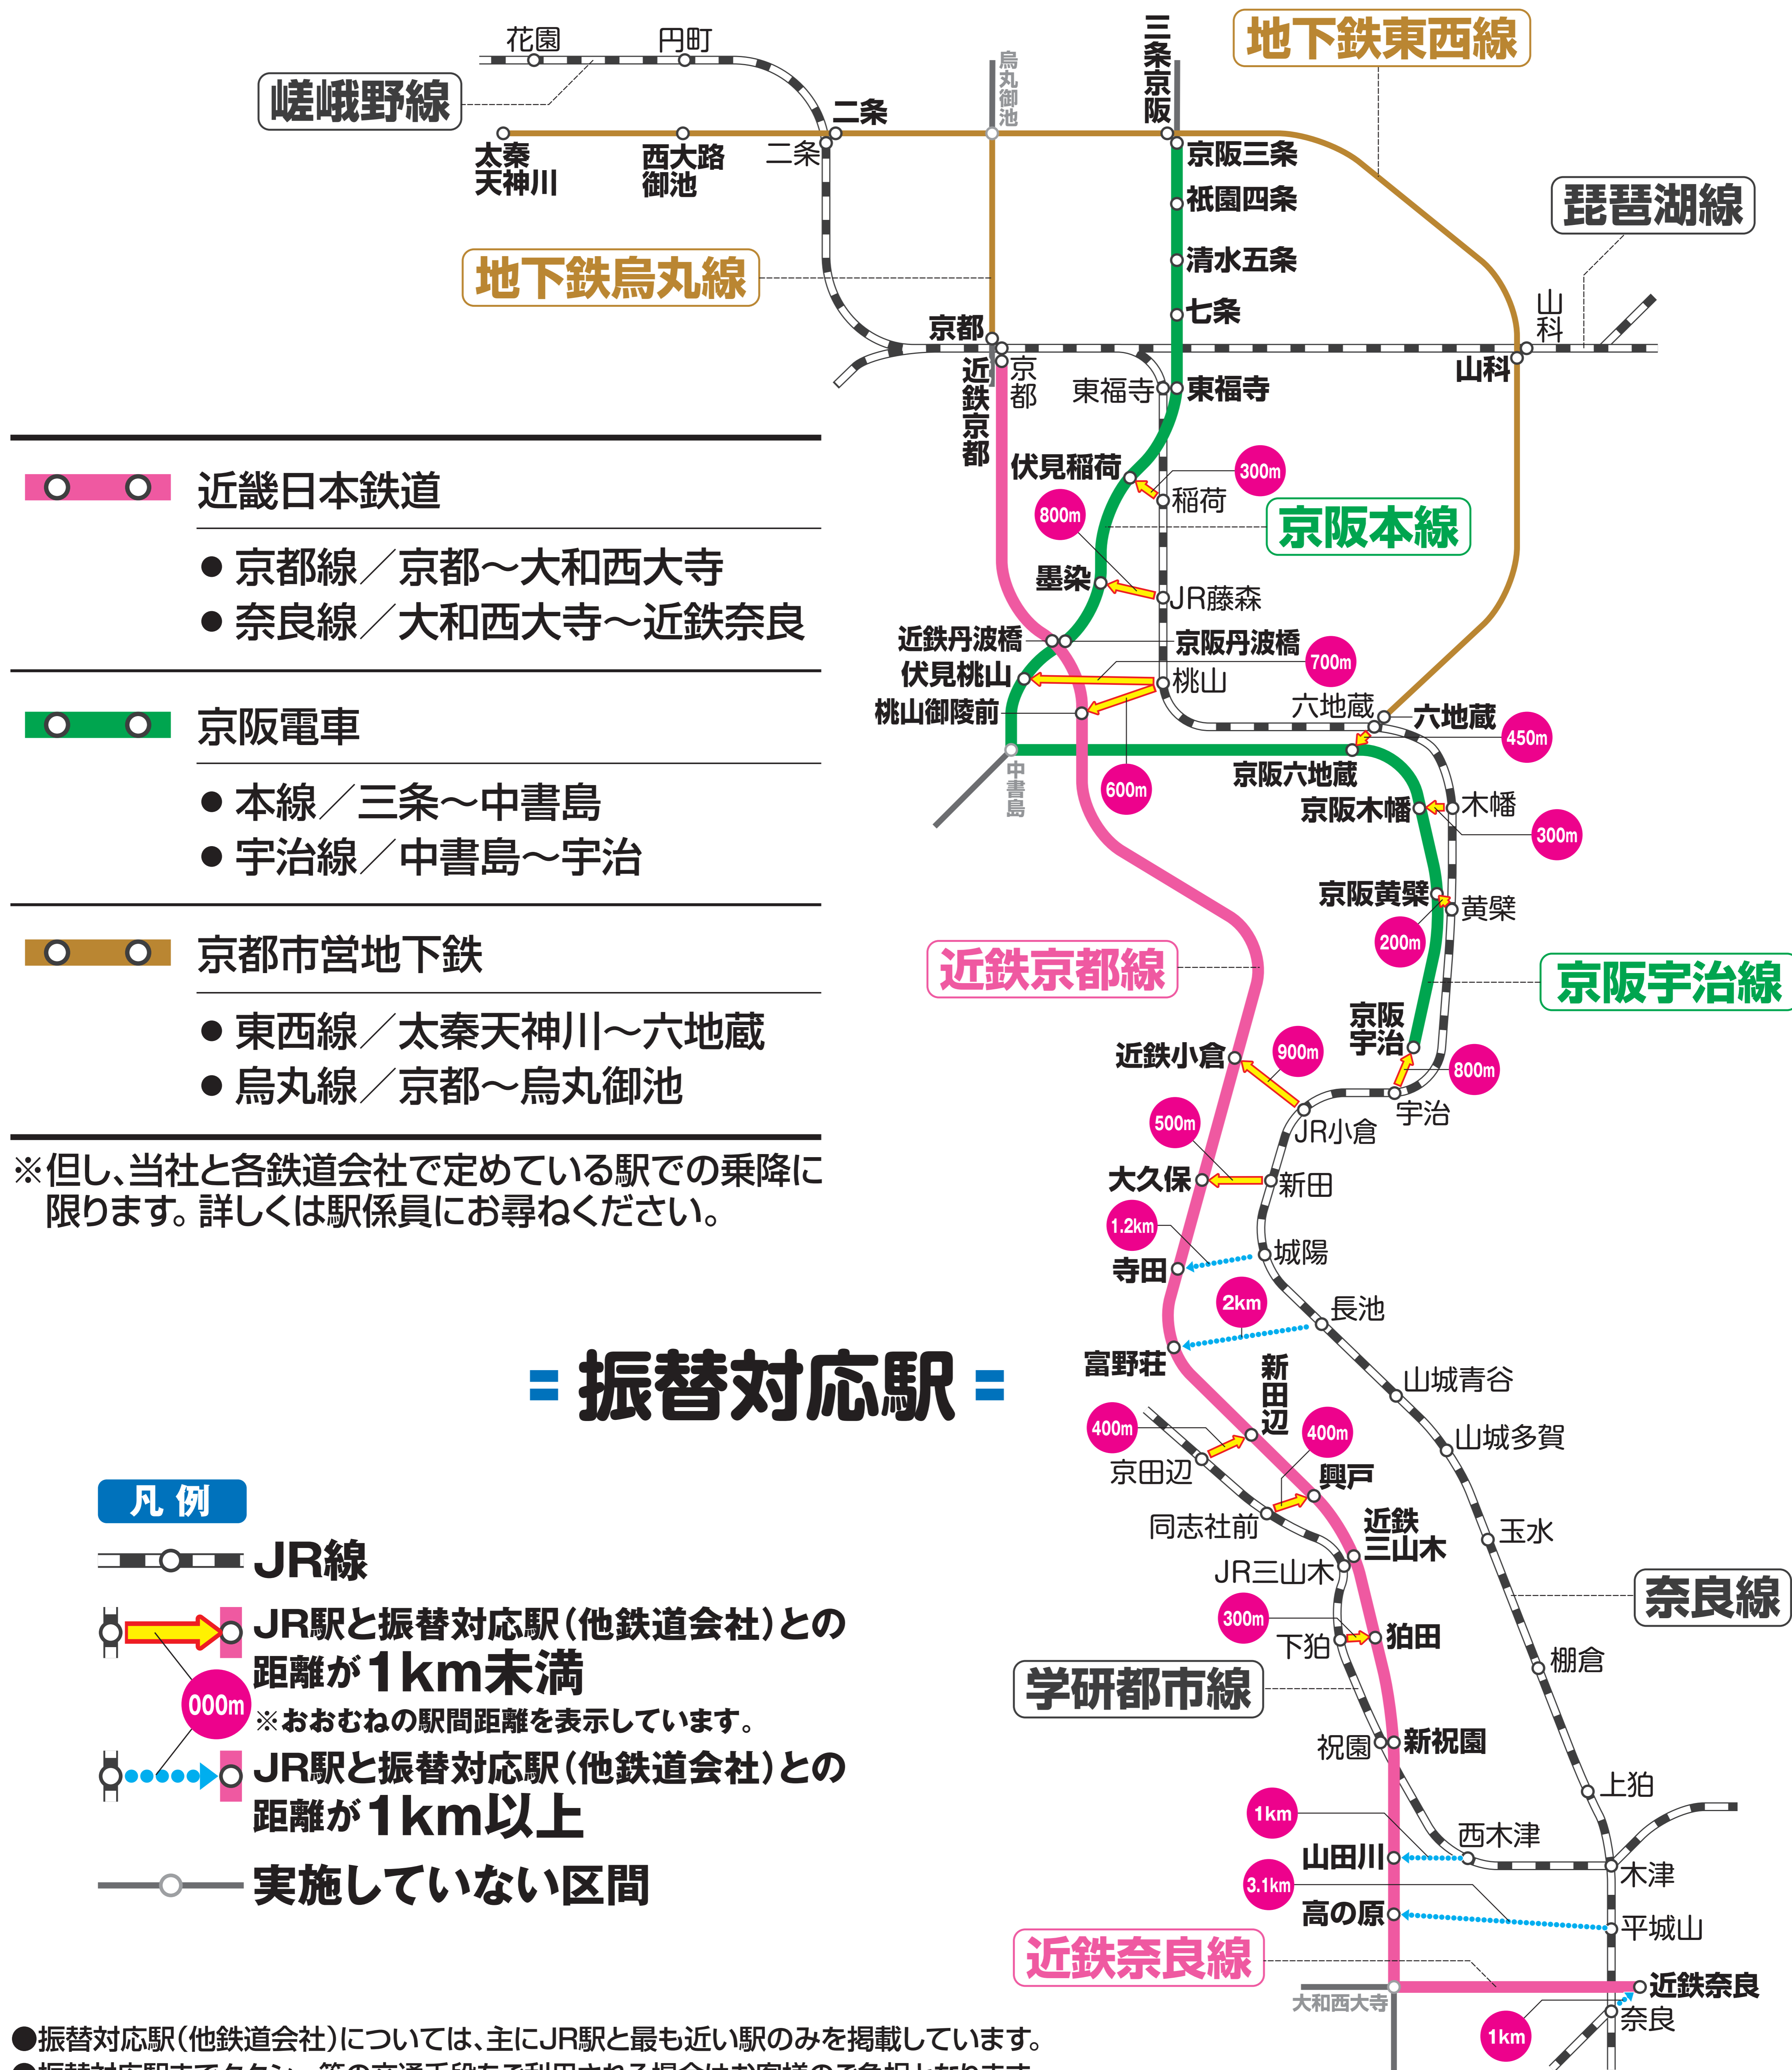

振替・代行輸送のご案内

振替・代行輸送実施線区/区間

- ○ 近畿日本鉄道
 - 京都線 / 京都～大和西大寺
 - 奈良線 / 大和西大寺～近鉄奈良
- ○ 京阪電車
 - 本線 / 三条～中書島
 - 宇治線 / 中書島～宇治
- ○ 京都市営地下鉄
 - 東西線 / 太秦天神川～六地藏
 - 烏丸線 / 京都～烏丸御池

※但し、当社と各鉄道会社で定めている駅での乗降に限ります。詳しくは駅係員にお尋ねください。

振替対応駅

- 凡例**
- ○ JR線
 - JR駅と振替対応駅(他鉄道会社)との距離が1km未満
※おおむねの駅間距離を表示しています。
 - JR駅と振替対応駅(他鉄道会社)との距離が1km以上
 - ○ 実施していない区間

- 振替対応駅(他鉄道会社)については、主にJR駅と最も近い駅のみを掲載しています。
- 振替対応駅までタクシー等の交通手段をご利用される場合はお客様のご負担となります。

詳しくは、駅係員にお尋ねください。

ご利用のお客様には、大変ご迷惑をおかけいたします。お詫び申し上げます。