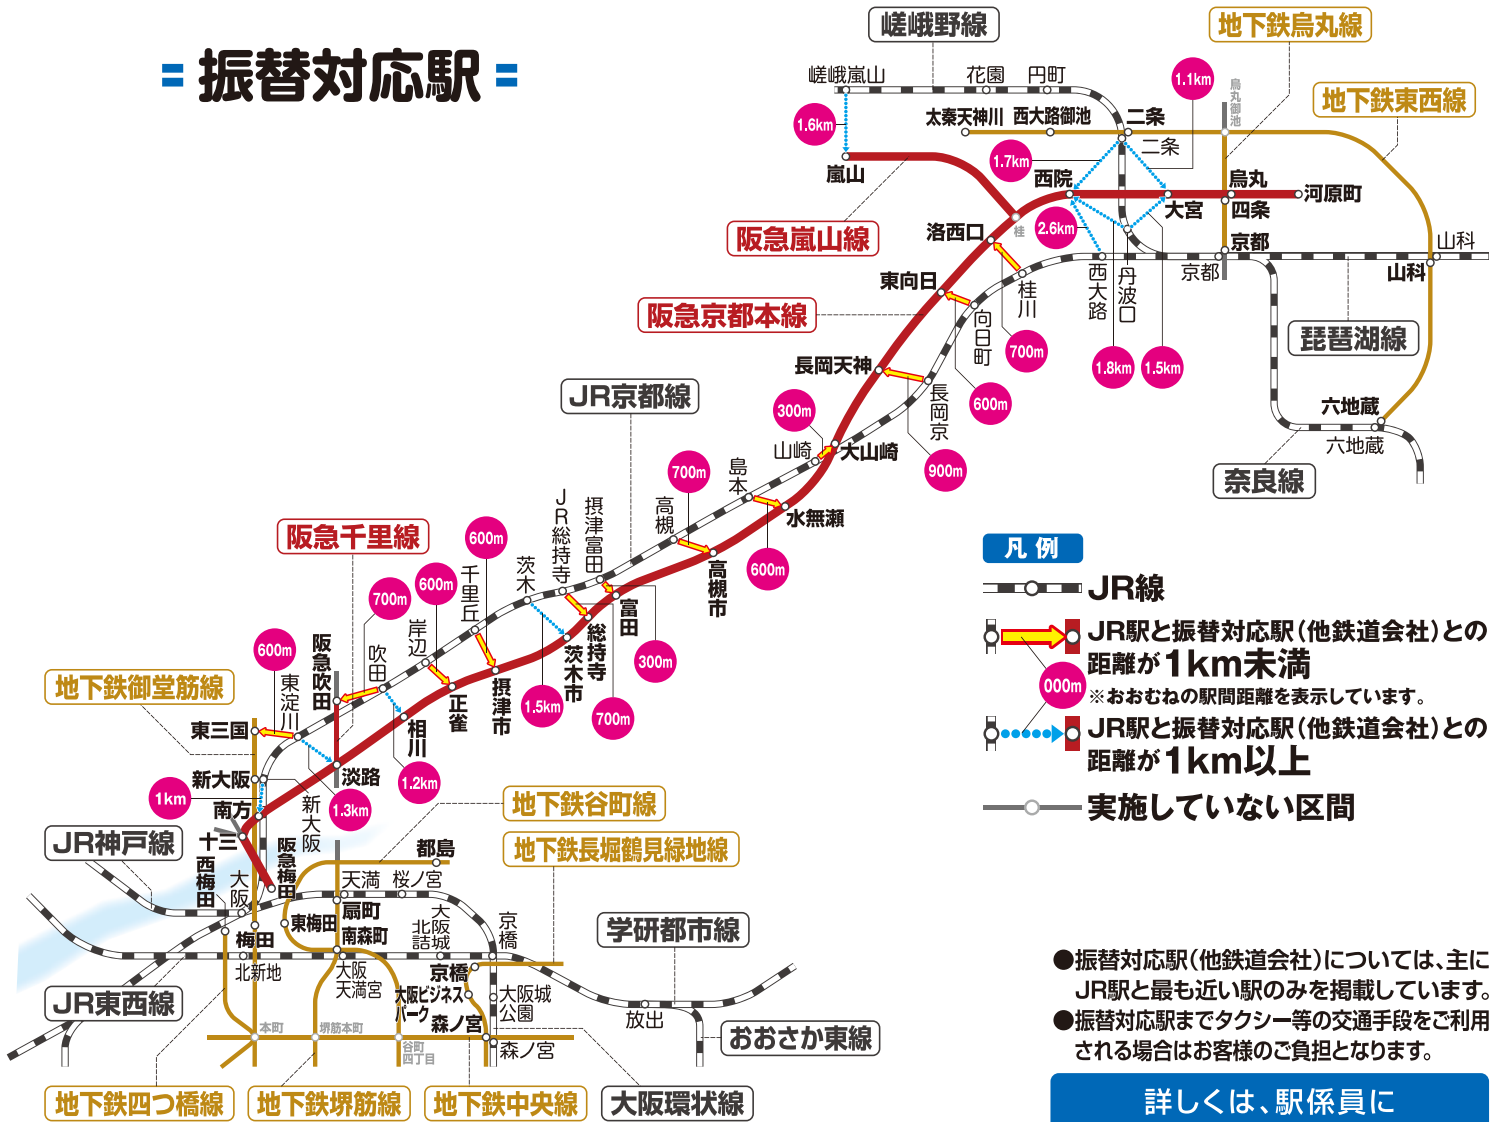

# 振替・代行輸送のご案内

## = 振替・代行輸送実施線区/区間 =

	阪急電鉄	<ul style="list-style-type: none"> <li>● 京都本線／梅田～河原町</li> <li>● 千里線／吹田～淡路</li> <li>● 嵐山線／桂～嵐山</li> </ul>
	京都市営地下鉄	<ul style="list-style-type: none"> <li>● 烏丸線／京都～烏丸御池</li> <li>● 東西線／太秦天神川～六地蔵</li> </ul>
	大阪地下鉄	<ul style="list-style-type: none"> <li>● 対応駅相互間</li> </ul>

※但し、当社と各鉄道会社で定めている駅での乗降に限ります。詳しくは駅係員にお尋ねください。

## = 振替対応駅 =

詳しくは、駅係員にお尋ねください。

ご利用のお客様には、大変ご迷惑をおかけいたします。お詫び申し上げます。