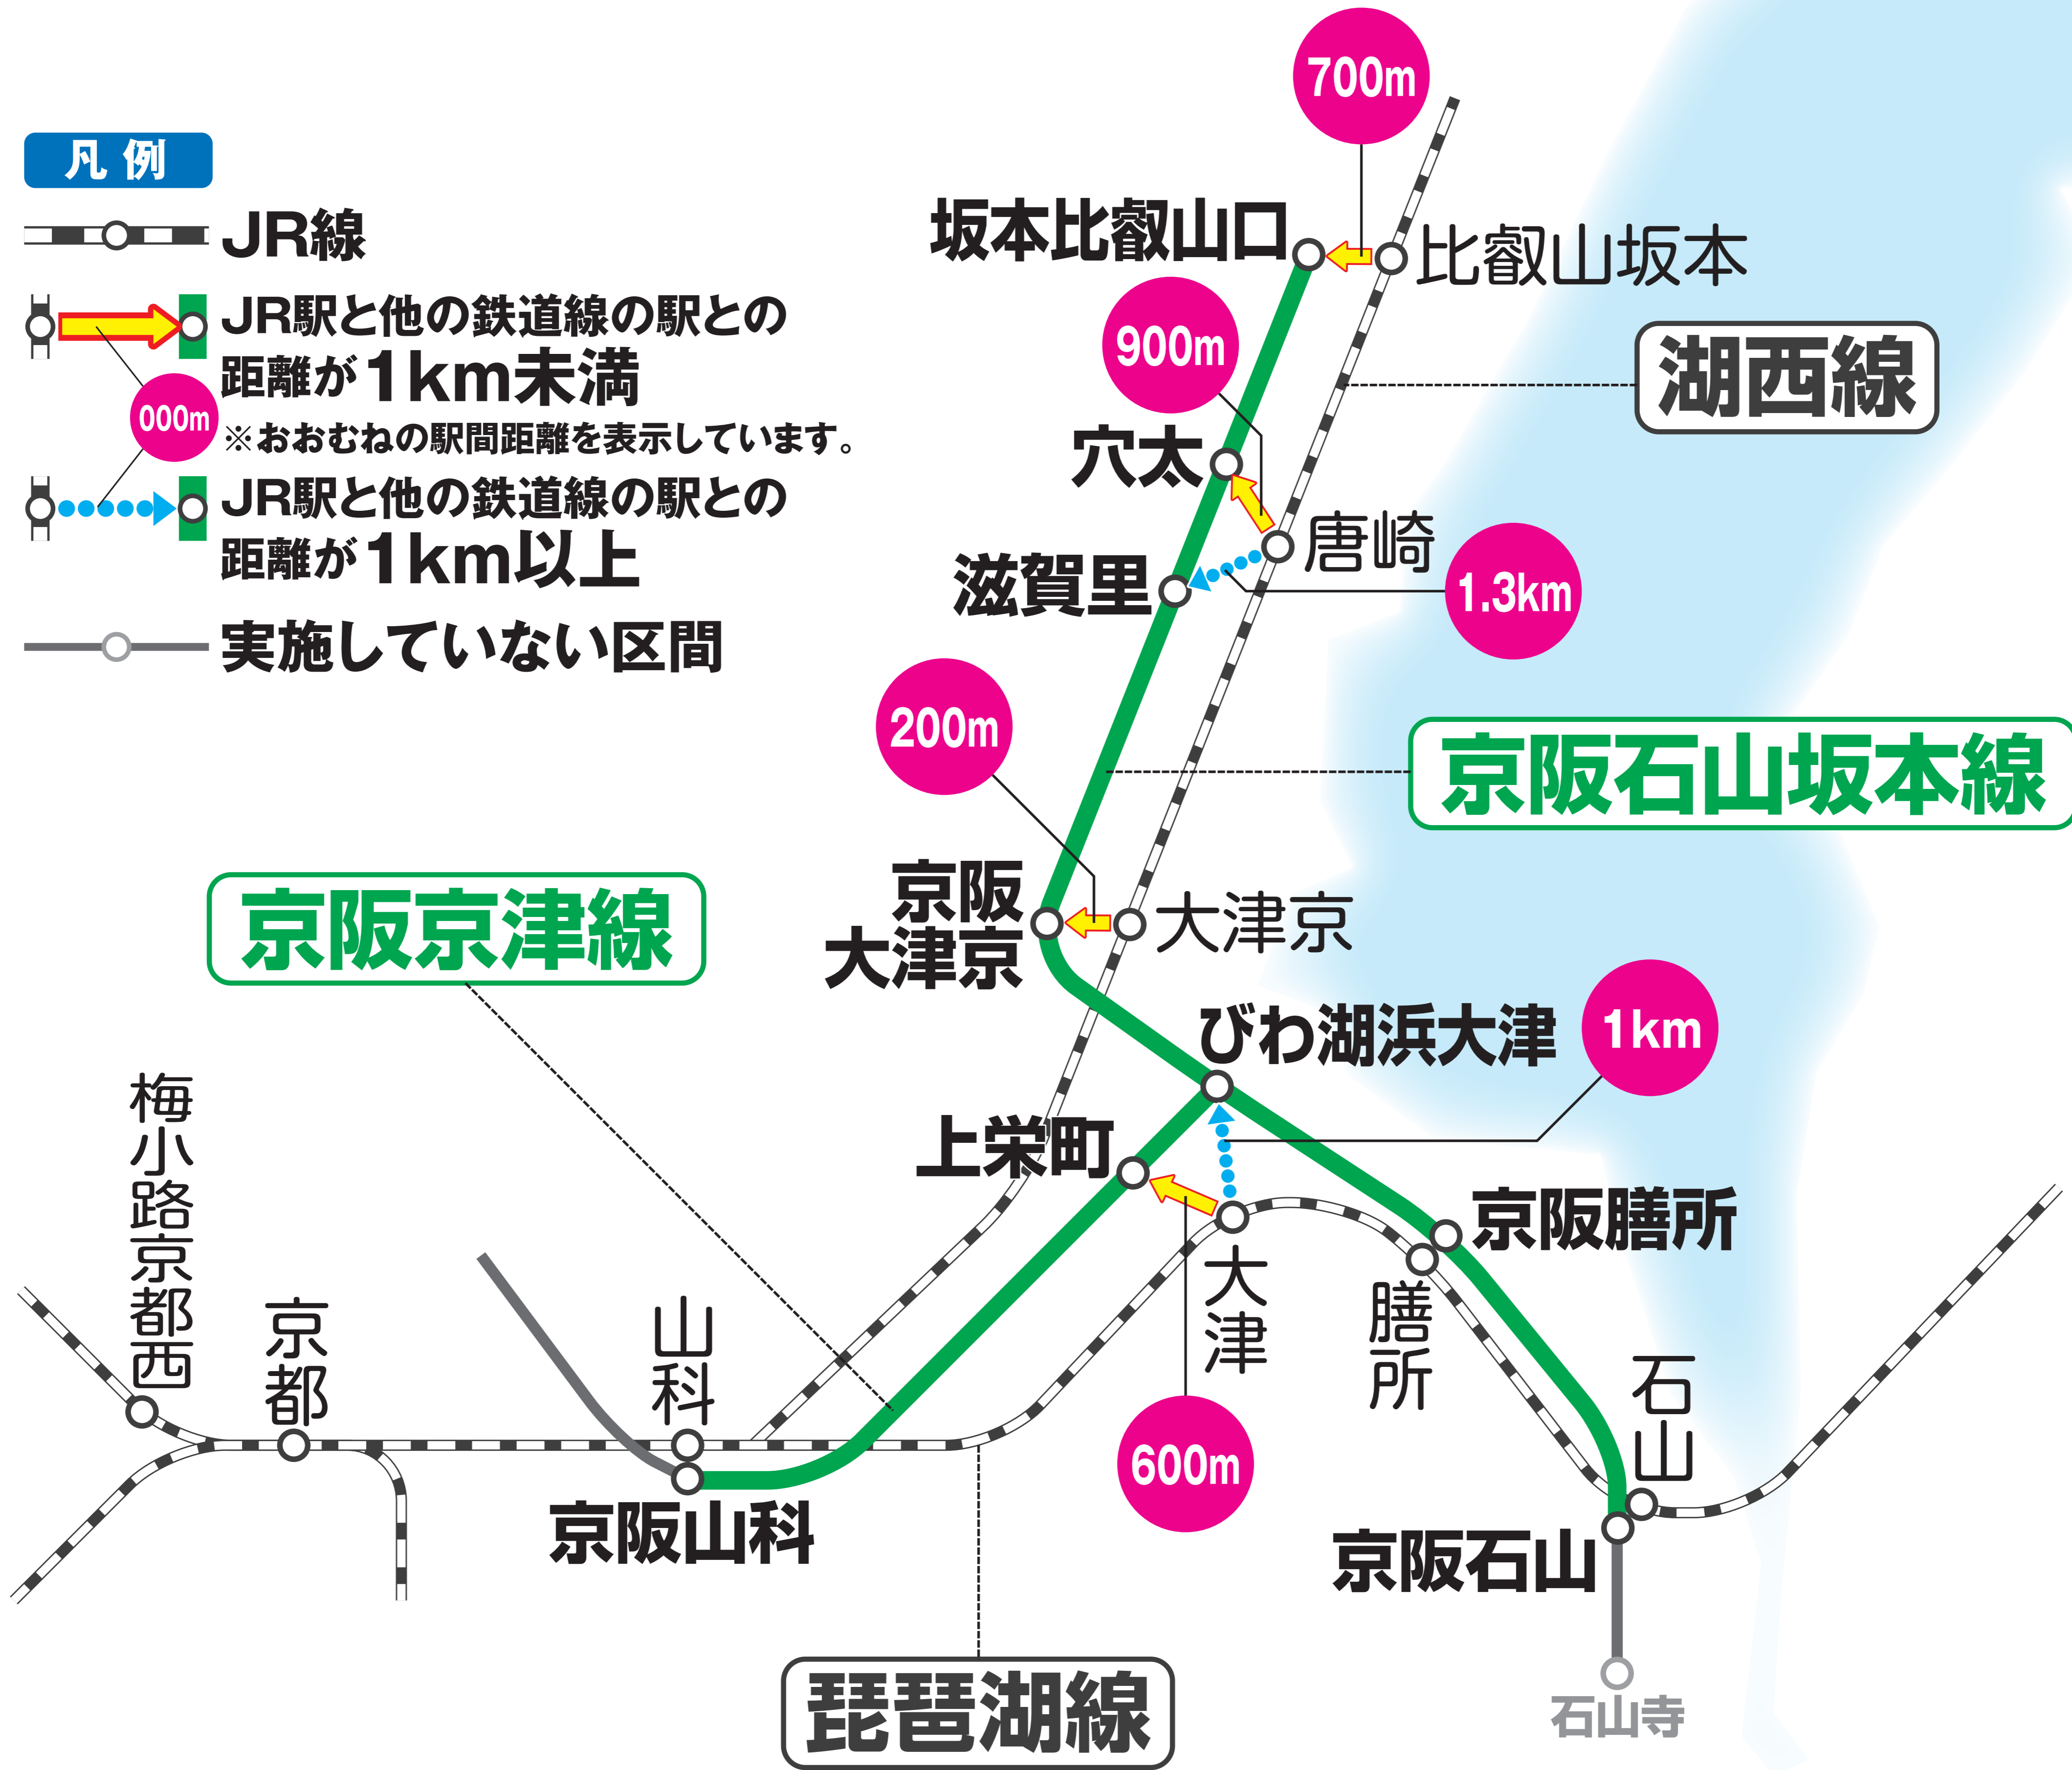

振替・代行輸送のご案内

= 振替・代行輸送実施線区/区間 =

 京阪電車	<ul style="list-style-type: none"> ● 石山坂本線／京阪石山～坂本比叡山口 ● 京津線／京阪山科～びわ湖浜大津
--	--

※乗車券類の券面区間内であれば振替輸送区間のどの駅でも乗降できます。詳しくは駅係員にお尋ねください。

- 他の鉄道線の駅については主にJR駅と近い駅を掲載しています。
- タクシー等の交通手段をご利用される場合はお客様のご負担となります。

詳しくは、駅係員にお尋ねください。

ご利用のお客様には、大変ご迷惑をおかけいたします。お詫び申し上げます。