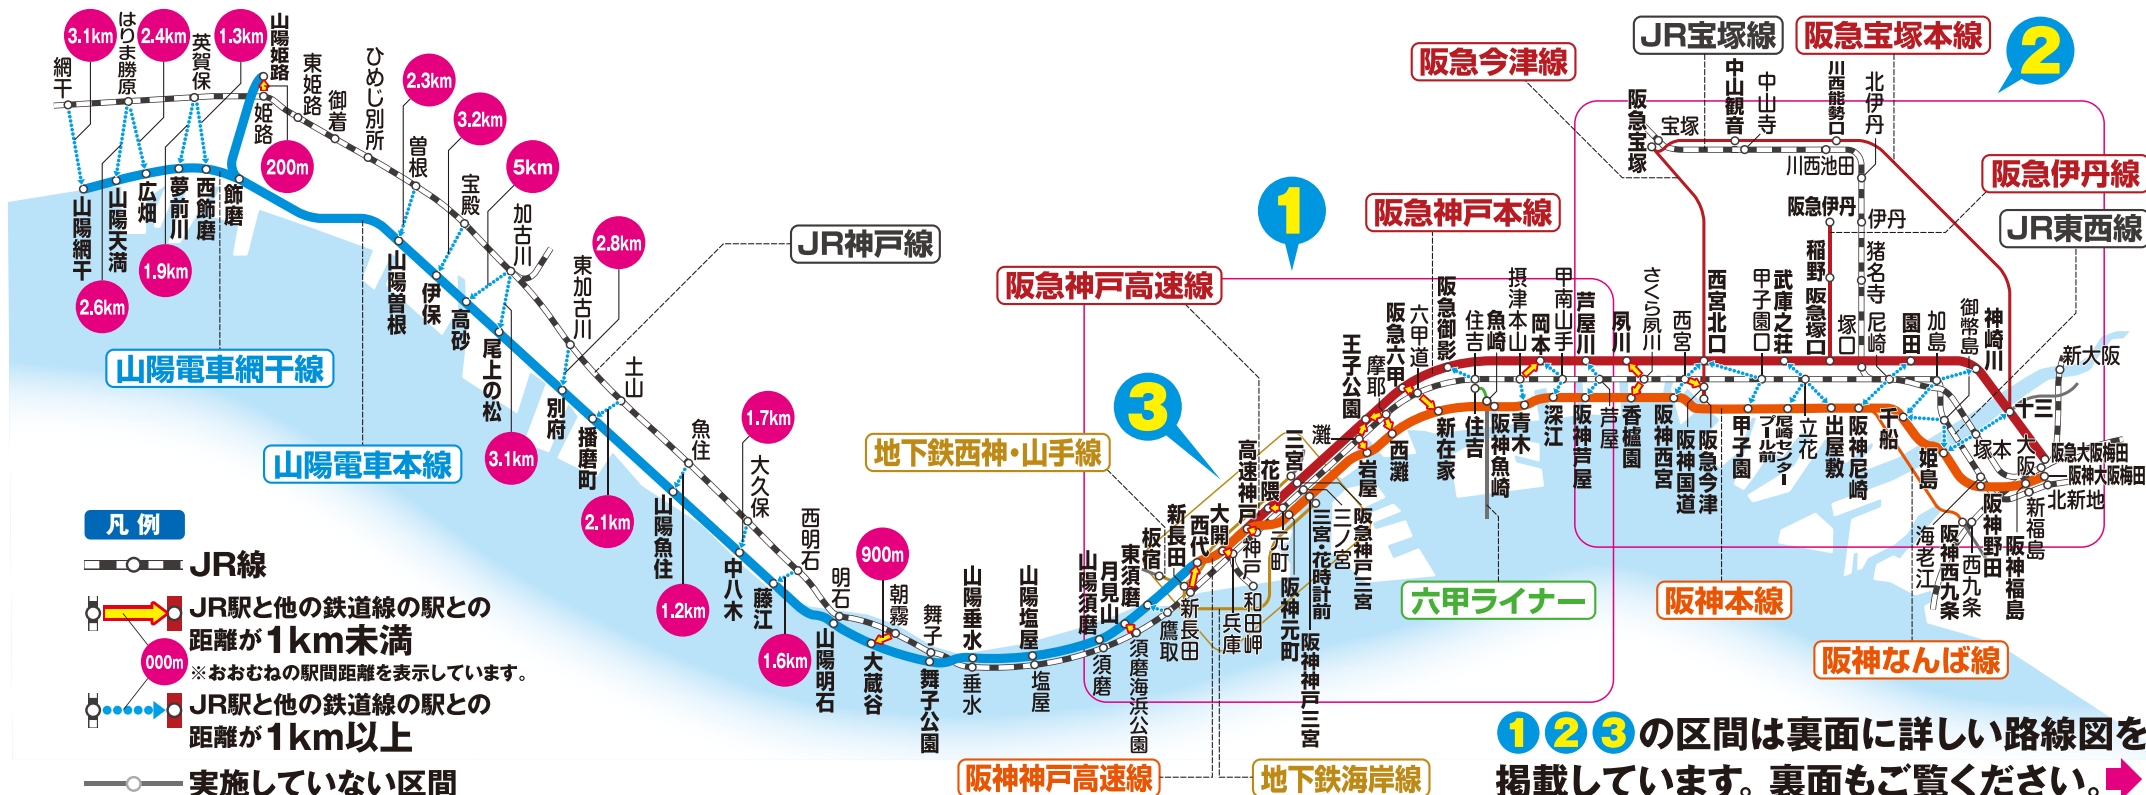

# 振替・代行輸送のご案内

## = 振替・代行輸送実施線区/区間 =

 阪急電鉄	<ul style="list-style-type: none"> <li>● 神戸本線／大阪梅田～神戸三宮</li> <li>● 神戸高速線／神戸三宮～西代 ※西代への直通列車はありません。新開地等でお乗換ください。</li> <li>● 伊丹線／塚口～伊丹</li> <li>● 今津線／今津～宝塚 ※宝塚への直通列車はありません。西宮北口でお乗換ください。</li> <li>● 宝塚本線／大阪梅田～宝塚</li> </ul>
 阪神電車	<ul style="list-style-type: none"> <li>● 本線／大阪梅田～元町</li> <li>● 神戸高速線／元町～西代</li> <li>● 阪神なんば線／西九条～尼崎</li> </ul>

 山陽電車	<ul style="list-style-type: none"> <li>● 本線／西代～山陽姫路</li> <li>● 網干線／飾磨～山陽網干</li> </ul>
 神戸市営地下鉄	<ul style="list-style-type: none"> <li>● 西神・山手線／三宮～板宿</li> <li>● 海岸線／三宮・花時計前～新長田</li> </ul>
 六甲ライナー	<ul style="list-style-type: none"> <li>● 六甲アイランド線／住吉～魚崎</li> </ul>

※乗車券類の券面区間内であれば振替輸送区間のどの駅でも乗降できます。詳しくは駅係員にお尋ねください。

①②③の区間は裏面に詳しい路線図を掲載しています。裏面もご覧ください。➡