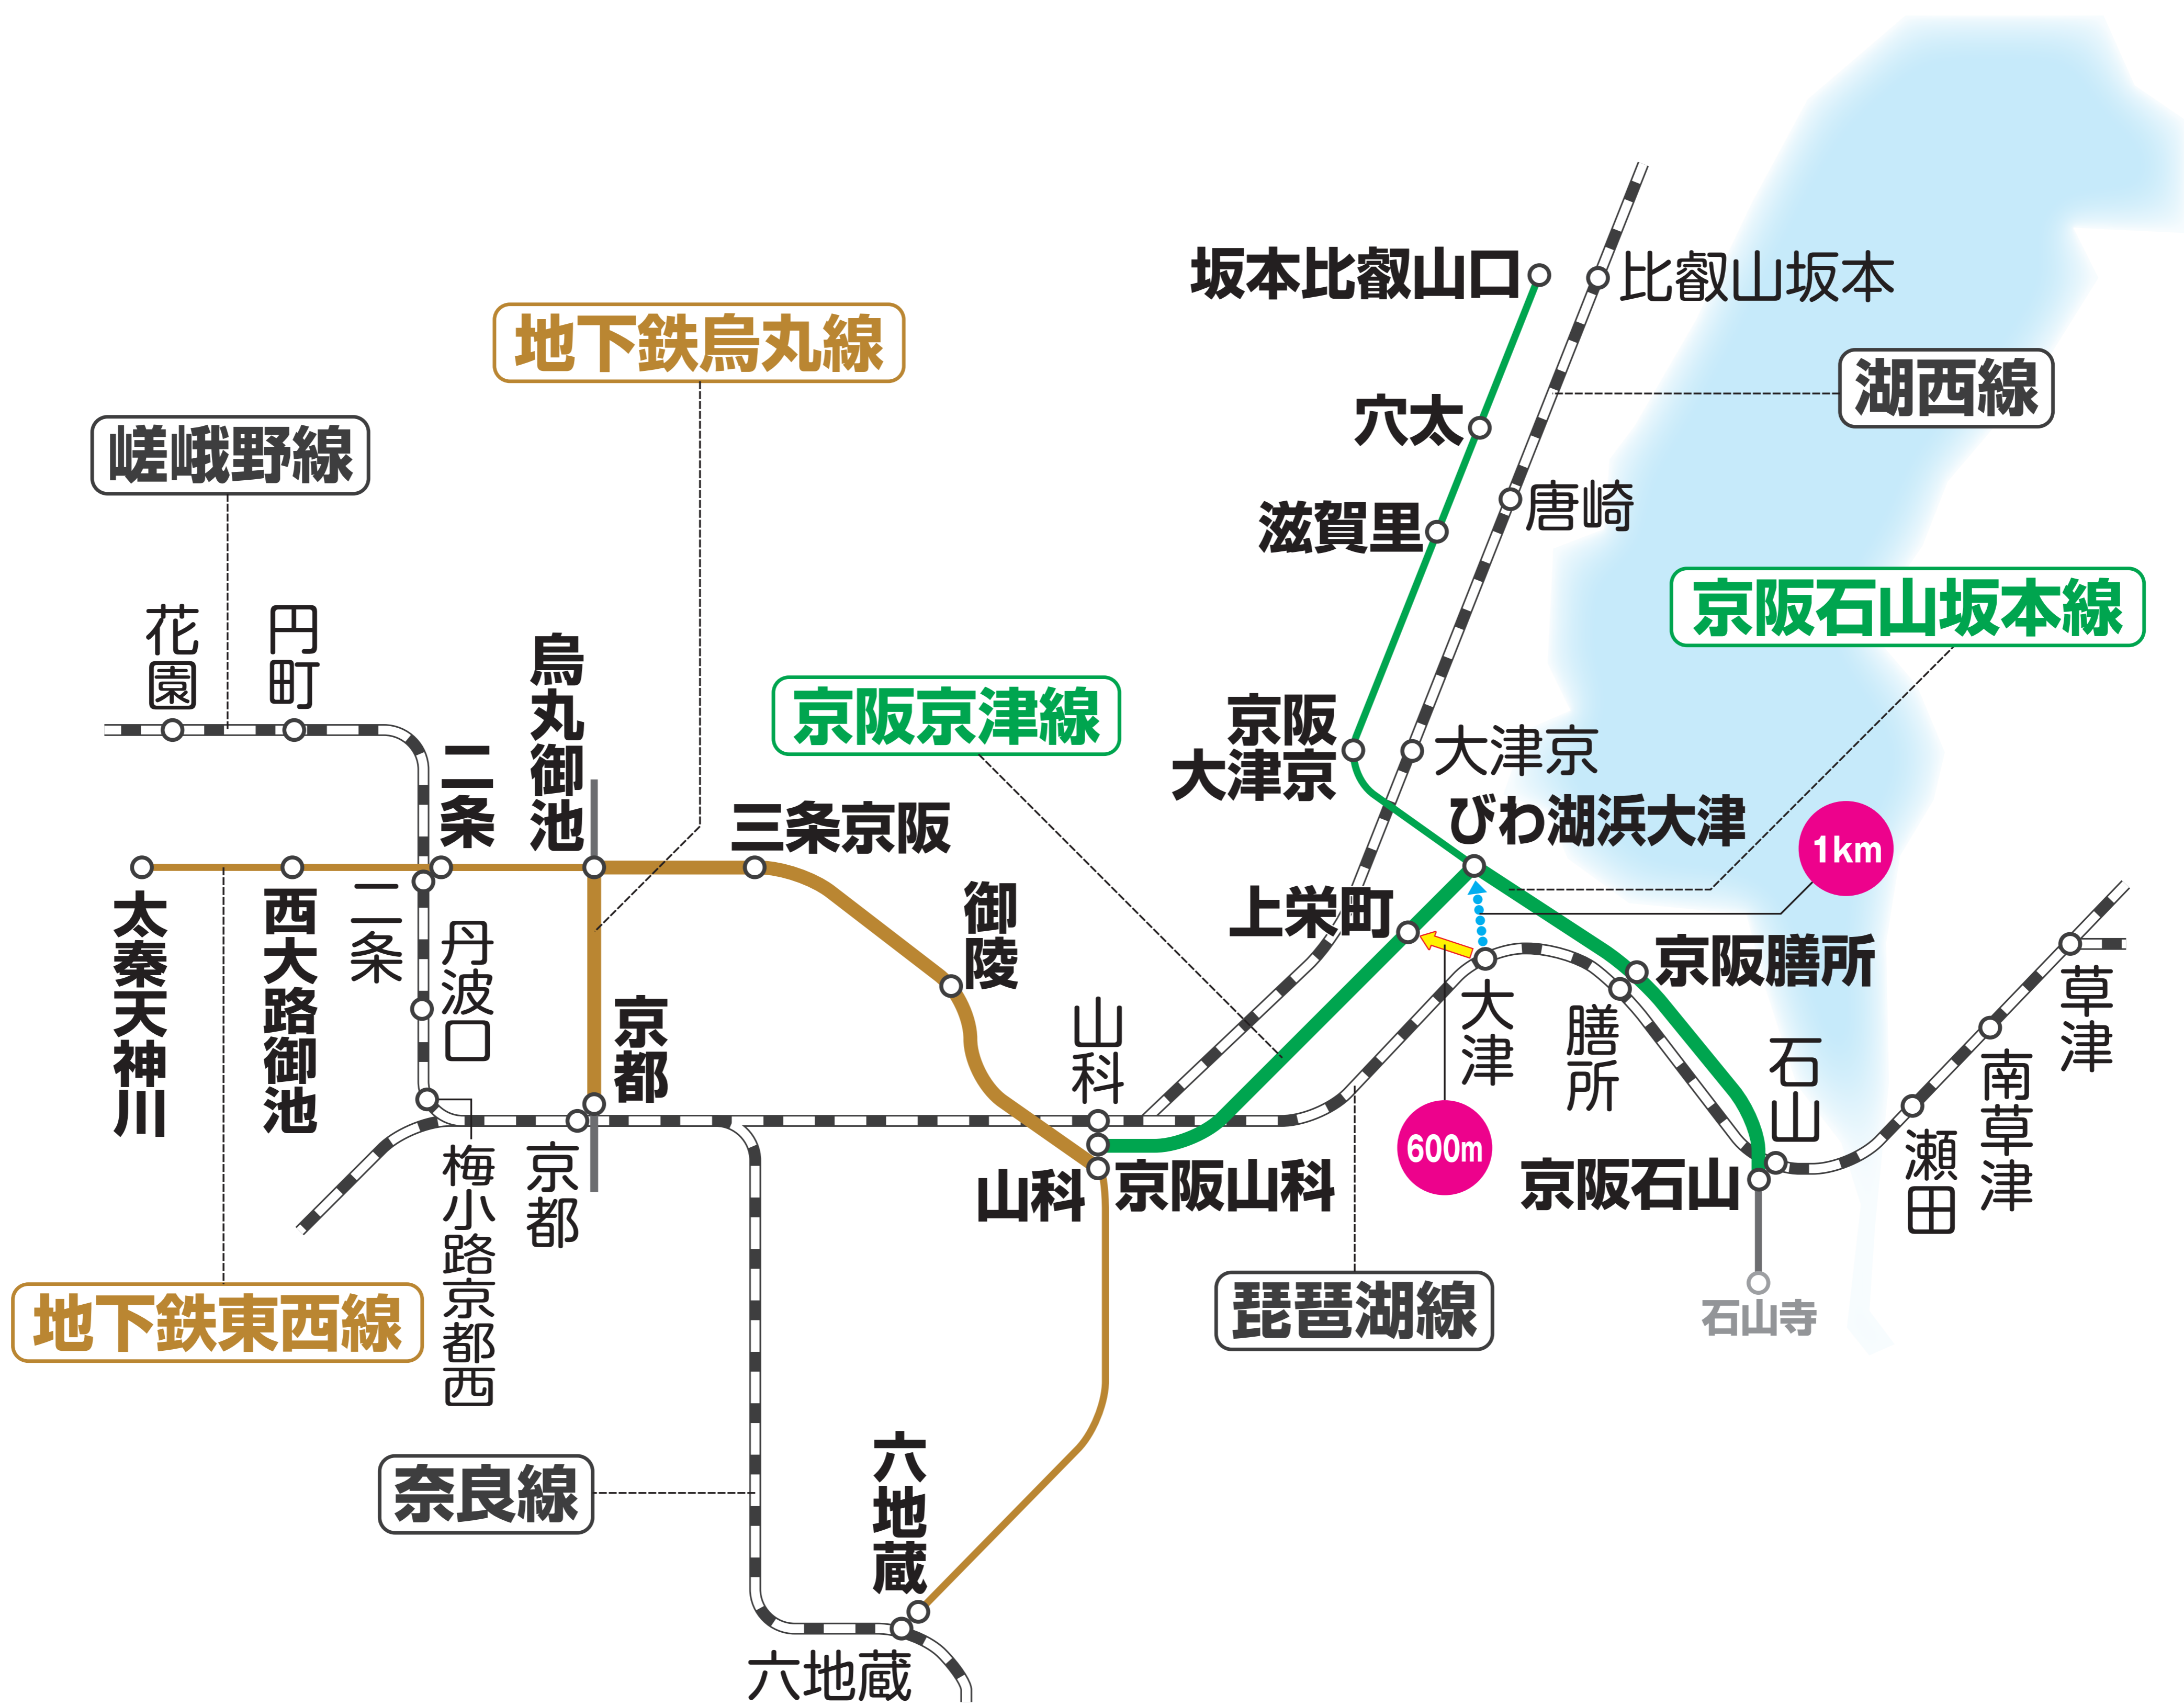

振替・代行輸送のご案内

= 振替・代行輸送実施線区/区間 =

 京都市営地下鉄	<ul style="list-style-type: none"> ● 東西線 / 太秦天神川～六地蔵 ● 烏丸線 / 京都～烏丸御池
 京阪電車	<ul style="list-style-type: none"> ● 石山坂本線 / 京阪石山～坂本比叡山口 ● 京津線 / 京阪山科～びわ湖浜大津

※乗車券類の券面区間内であれば振替輸送区間のどの駅でも乗降できます。詳しくは駅係員にお尋ねください。

- 凡例**
-  JR線
 -  JR駅と他の鉄道線の駅との距離が1km未満
※おおむねの駅間距離を表示しています。
 -  JR駅と他の鉄道線の駅との距離が1km以上
 -  実施していない区間

- 他の鉄道線の駅については主にJR駅と近い駅を掲載しています。
- タクシー等の交通手段をご利用される場合はお客様のご負担となります。

詳しくは、駅係員にお尋ねください。

ご利用のお客様には、大変ご迷惑をおかけいたします。お詫び申し上げます。