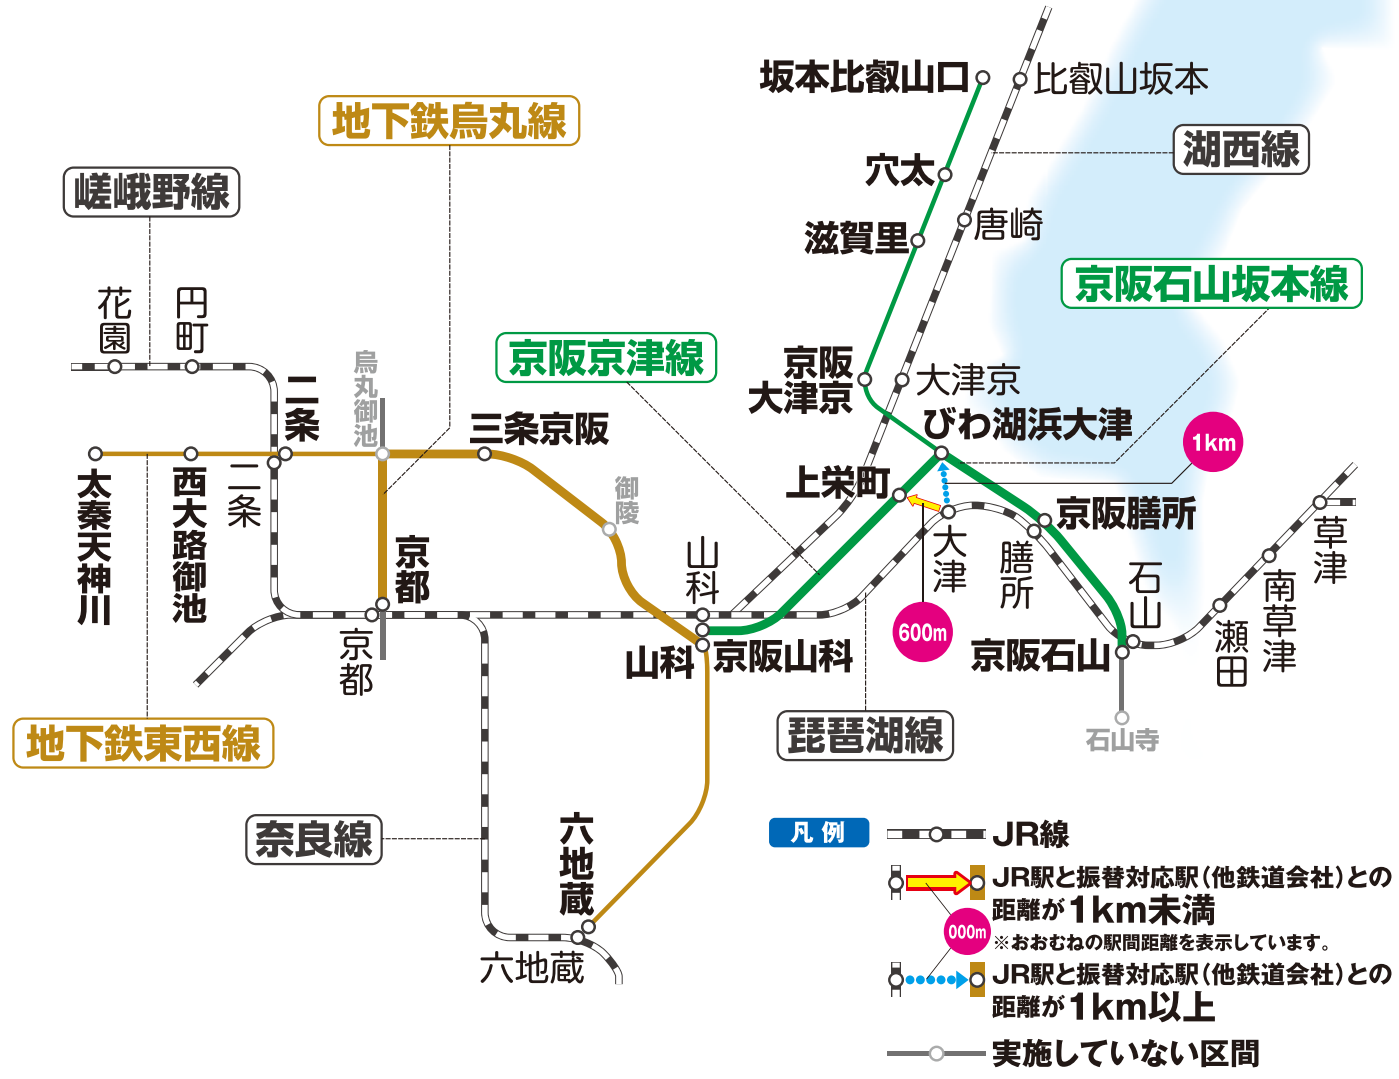

振替・代行輸送のご案内

= 振替・代行輸送実施線区/区間 =

 京都市営地下鉄	<ul style="list-style-type: none"> ● 東西線 / 太秦天神川～六地蔵 ● 烏丸線 / 京都～烏丸御池
 京阪電車	<ul style="list-style-type: none"> ● 石山坂本線 / 京阪石山～坂本比叡山口 ● 京津線 / 京阪山科～びわ湖浜大津

※但し、当社と各鉄道会社で定めている駅での乗降に限ります。詳しくは駅係員にお尋ねください。

= 振替対応駅 =

- 振替対応駅(他鉄道会社)については、主にJR駅と最も近い駅のみを掲載しています。
- 振替対応駅までタクシー等の交通手段をご利用される場合はお客様のご負担となります。

詳しくは、駅係員にお尋ねください。

ご利用のお客様には、大変ご迷惑をおかけいたします。お詫び申し上げます。