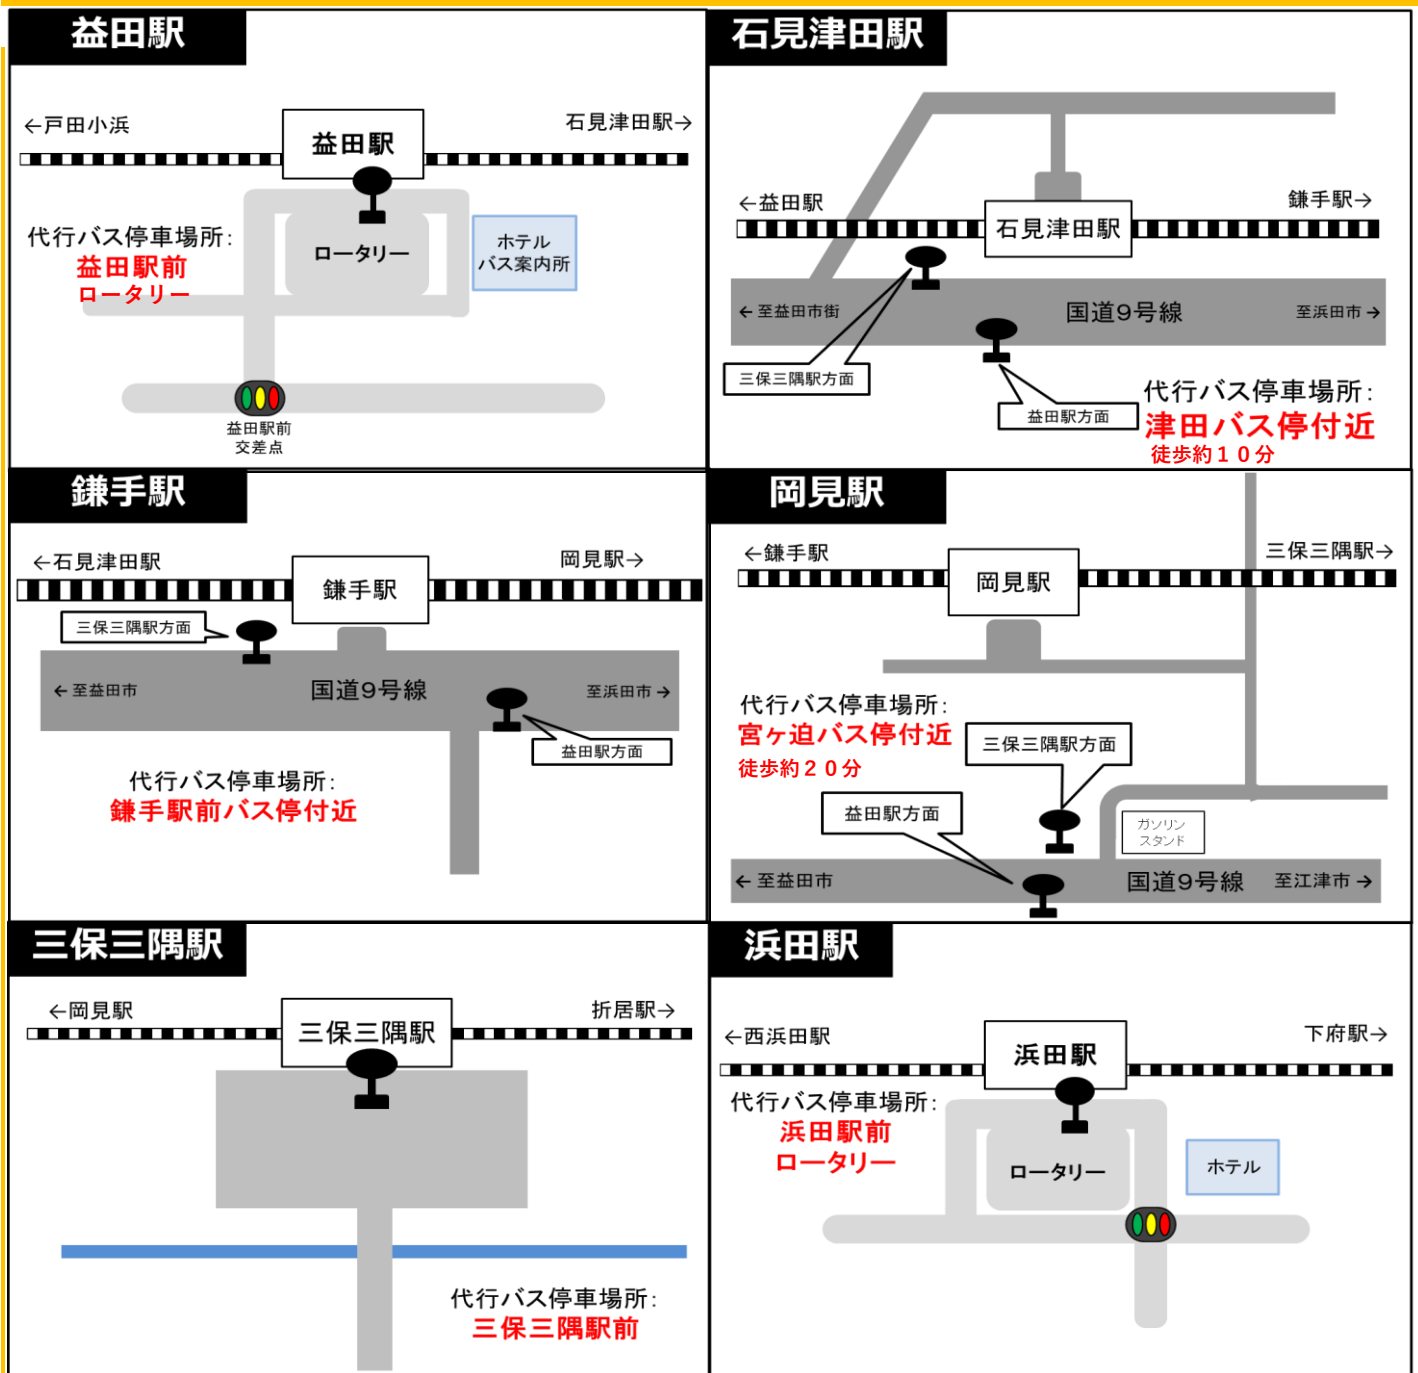

代行バスのりば案内図

※一部のバスのりばは、駅から離れていますのでご注意ください。

代行バスについて

- 代行バスから列車への接続はいたしません。予めご了承ください。
- 道路状況により時間を要することもあり、時刻どおり運行できないことがあります。
- あらかじめ目的地までの乗車券類をお買い求めの上ご乗車ください。
- 券売機を設置していない駅からご乗車の際は乗車区間の運賃を現金でお支払いください。
- 運賃・きっぷは降車駅の駅係員にお渡しいただくか、駅の運賃箱にお入れください。
- 駅出入口付近から離れた場所に停まる駅もありますのでご注意ください。
- 天候状況や周辺線区の列車の運行状況により代行バスの運行を取りやめる場合がございます。予めご了承ください。最新の運行情報については「JR西日本運行情報」をご覧ください。
- 代行バスは列車と異なり、座席に限りがあるためご乗車いただけない場合もあります。予めご了承ください。
- 益田駅と浜田駅のように停車する代行輸送もありますが、乗車に際し特急券は不要です。

● JR西日本運行情報

西日本旅客鉄道株式会社