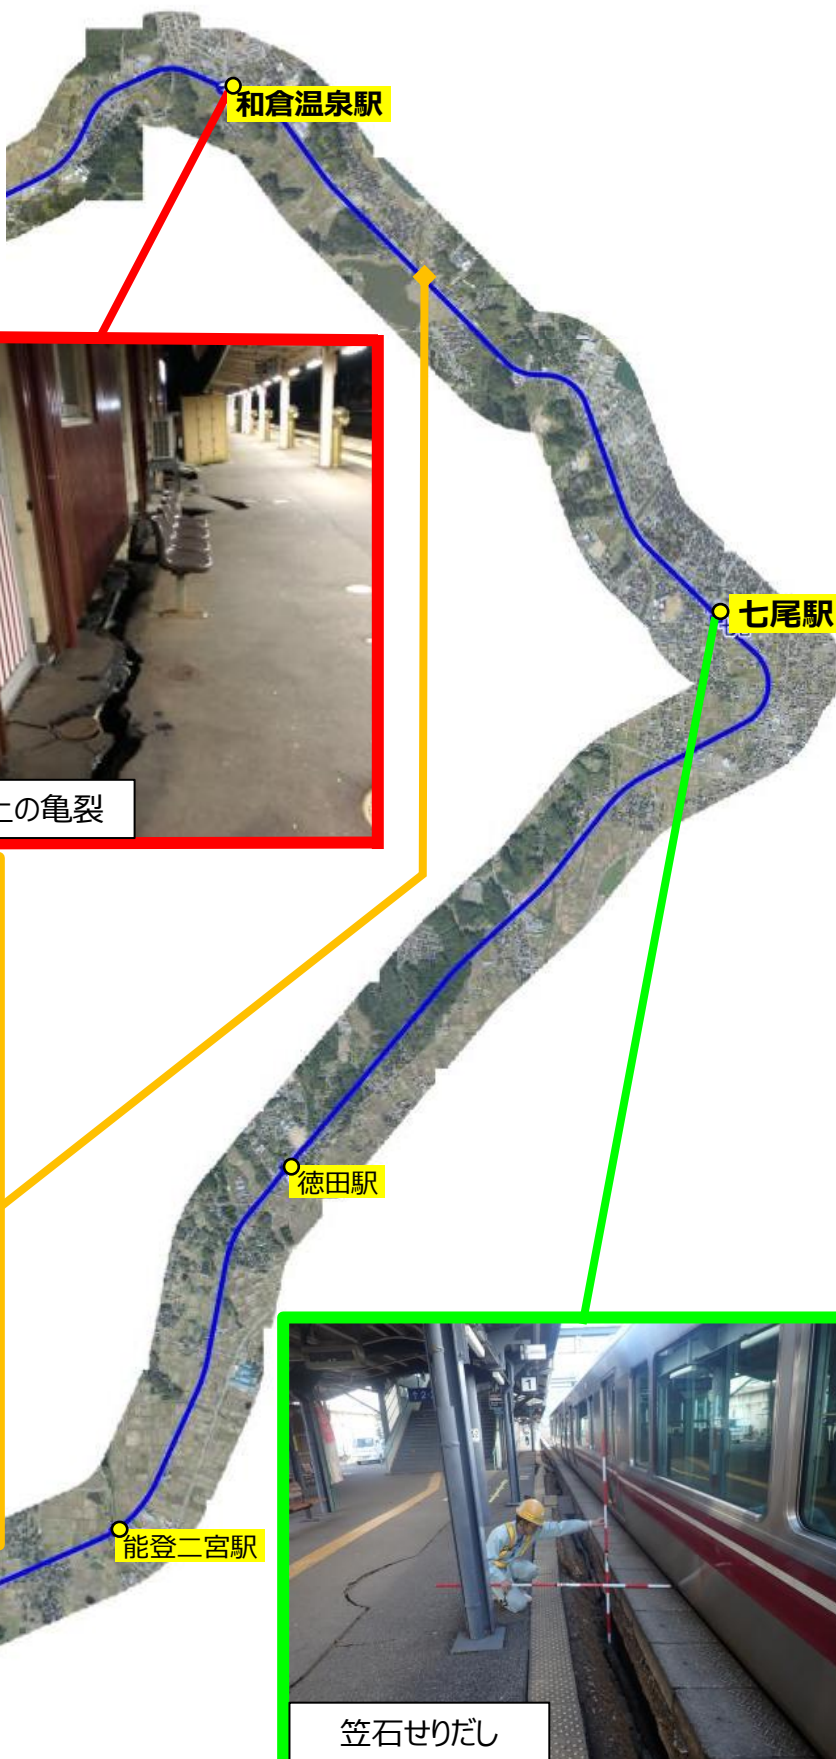

件 名 七尾線の今後の運転計画について

令和6年能登半島地震により、運転取り止めが発生しており、ご利用のお客様にはご迷惑をおかけしていることをお詫び申し上げます。

七尾線の今後の運転計画は以下のとおりです。なお、今後の余震や復旧作業によって変更となる場合があります。

1. 運転計画

- ・運転を取り止めている区間のうち、羽咋～七尾駅間は1/22から運転を再開する予定です。
- ・七尾～和倉温泉駅間についても、早期の運転再開を目指して復旧作業を始めております。運転再開については改めてお知らせいたします。

【普通列車】※金沢～七尾駅間運転

- ・始発から通常の列車本数で運転を行います。なお、運転時刻に変更が発生します。詳細については、[別紙2](#)をご確認ください。

【特急列車】※金沢～七尾駅間運転（七尾～和倉温泉駅間運転休止）

- ・特急列車については、一部の列車のみ運転を行います。なお、運転時刻に変更が発生します。詳細については、[別紙2](#)をご確認ください。
- その他の列車については当面の間、運転を取り止めます。運転再開については改めてお知らせいたします。

※津幡駅・金沢駅では通常通りのお乗換えはできず、後続の列車をご利用いただく場合があります。

別紙3 令和6年能登半島地震による七尾線の主な被災状況①

※1月5日時点の状況です。

別紙3 令和6年能登半島地震による七尾線の主な被災状況②

※ 1月5日時点の状況です。

笠石せりだし

駅前広場液状化

ホーム上の亀裂

橋りょうのずれ

笠石せりだし

至 羽咋駅