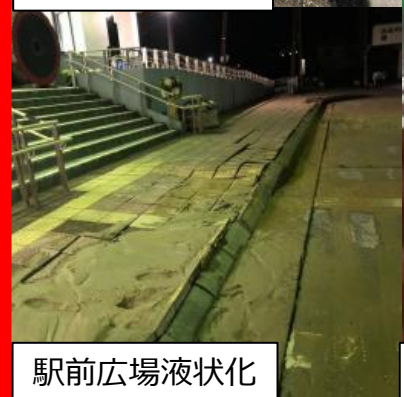

※津幡駅・金沢駅では通常通りのお乗換えはできず、後続の列車をご利用いただく場合があります。

別紙3 令和6年能登半島地震による七尾線の主な被災状況①

※1月5日時点の状況です。

別紙3 令和6年能登半島地震による七尾線の主な被災状況②

※ 1月5日時点の状況です。

笠石せりだし

駅前広場液状化

ホーム上の亀裂