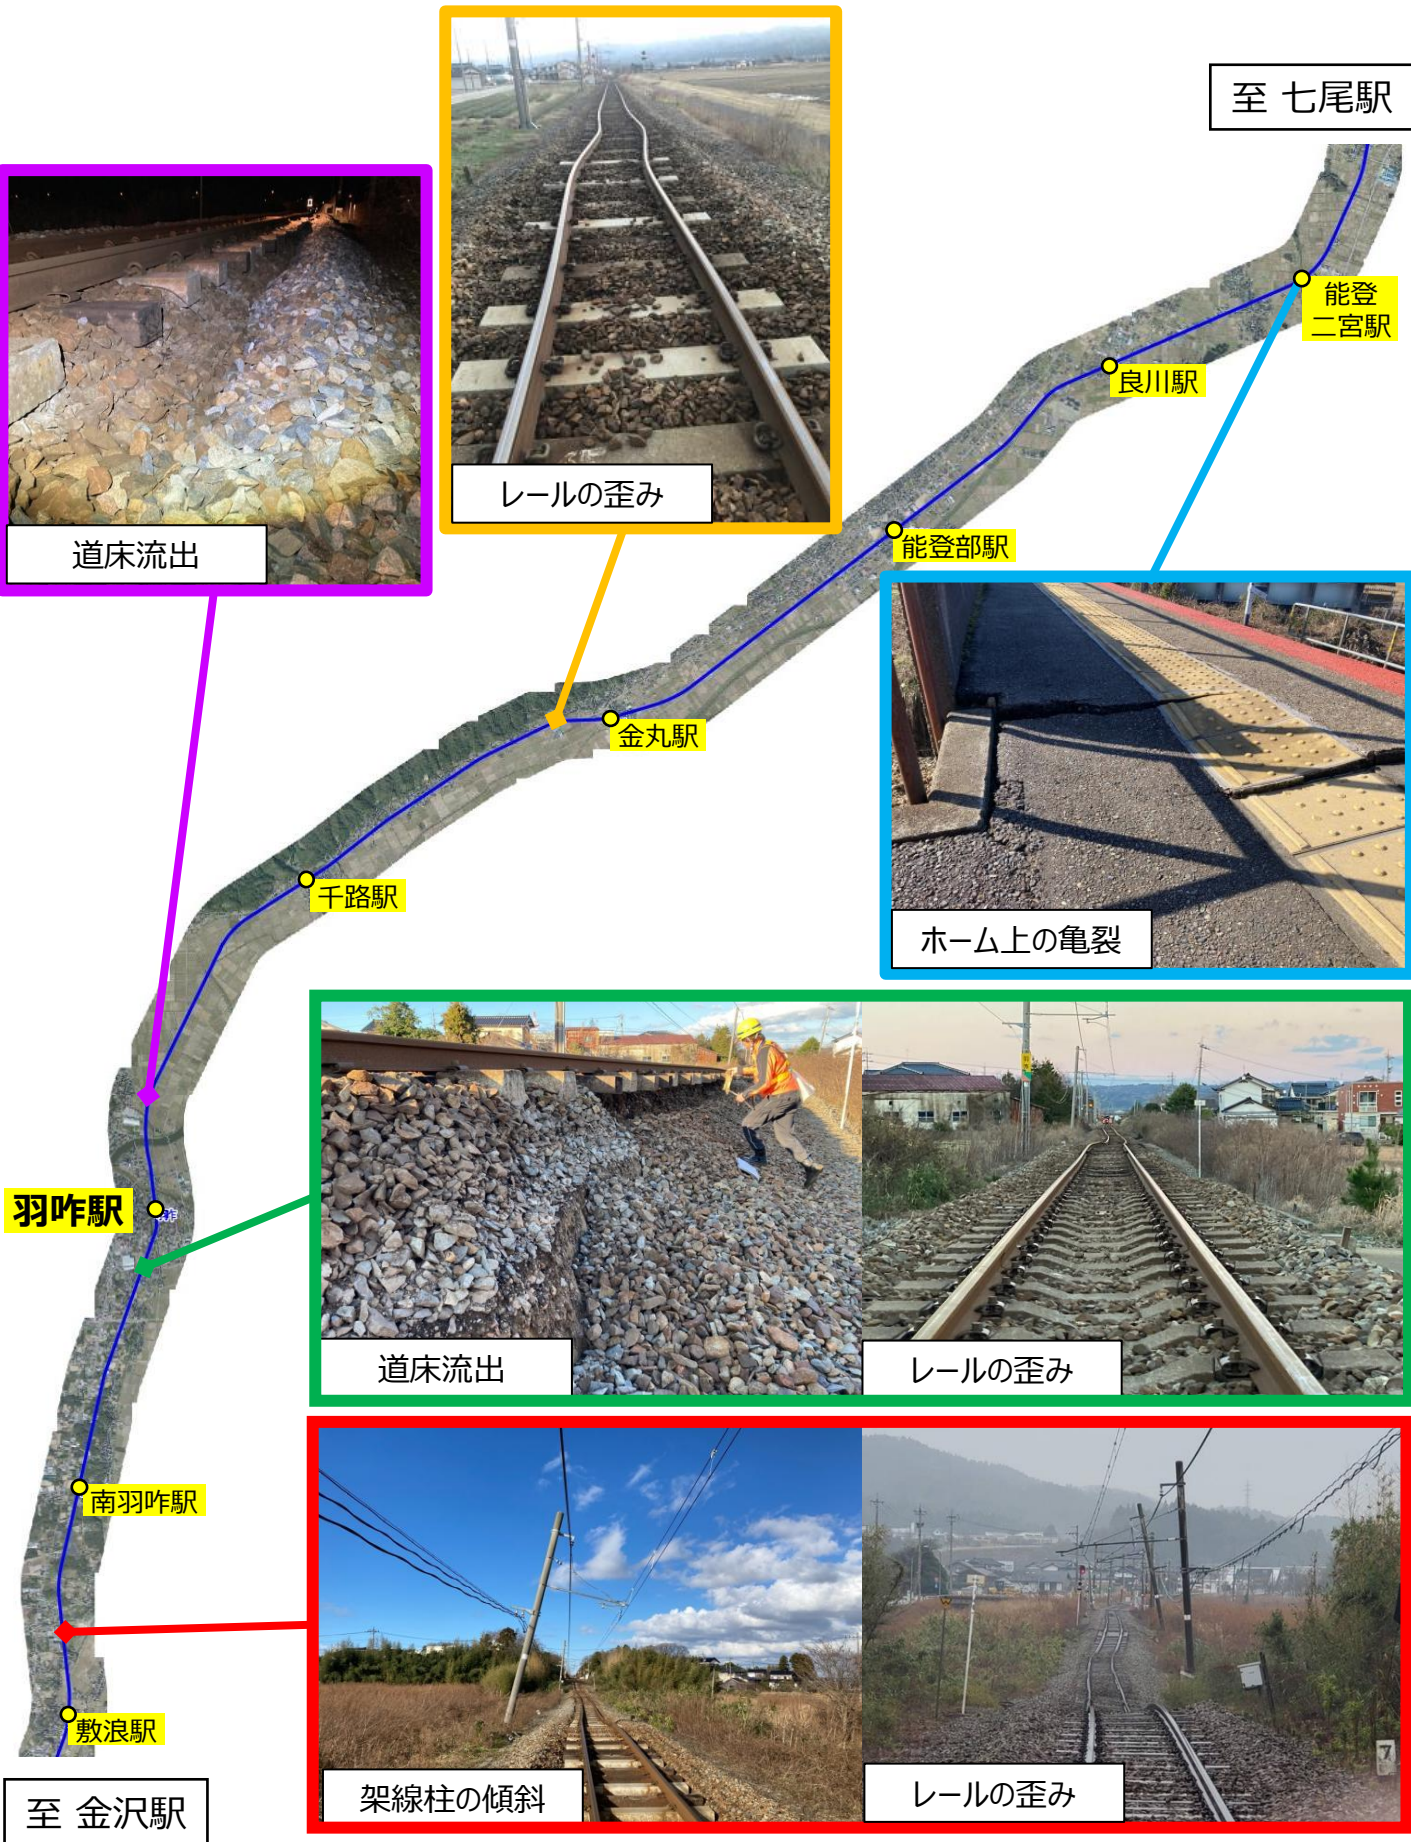

別紙3 令和6年能登半島地震による七尾線の主な被災状況①

※1月5日時点の状況です。