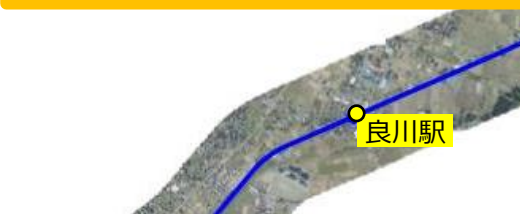

橋りょうのずれ

良川駅

至羽咋駅

和倉温泉駅