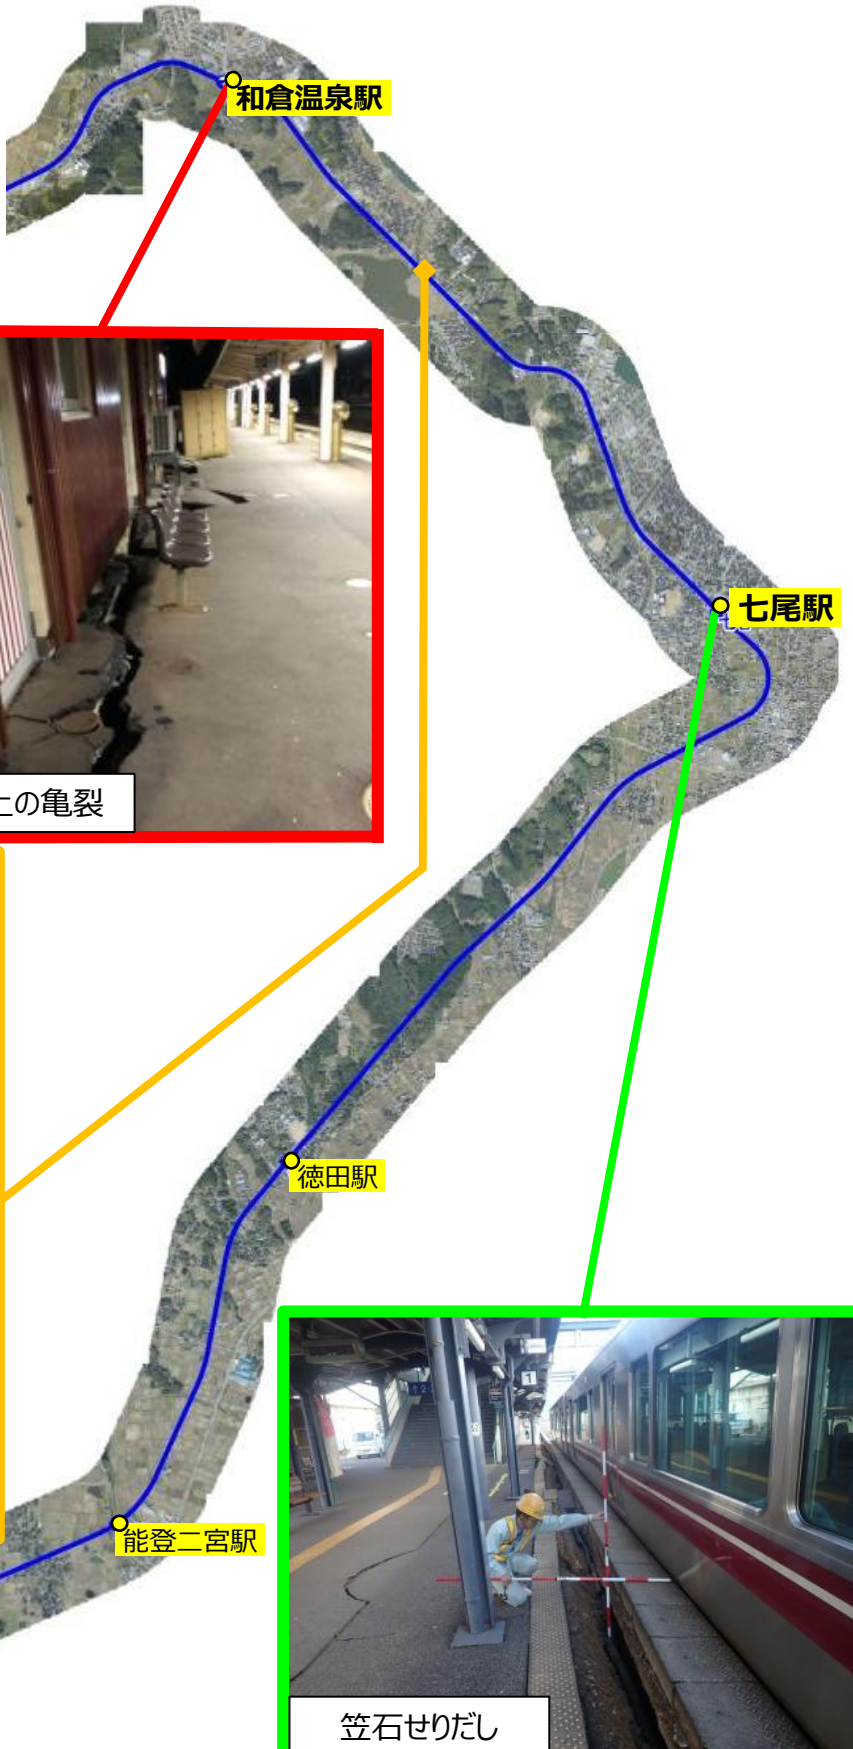

## 1. 運転計画

- ・運転を取り止めている区間のうち、羽咋～七尾駅間は1/22から運転を再開する予定です。
- ・七尾～和倉温泉駅間についても、早期の運転再開を目指して復旧作業を始めております。運転再開については改めてお知らせいたします。

### 【普通列車】※金沢～七尾駅間運転

- ・始発から通常の列車本数で運転を行います。なお、運転時刻に変更が発生します。詳細については、[別紙2](#)をご確認ください。

# 別紙3 令和6年能登半島地震による七尾線の主な被災状況②

※ 1月5日時点の状況です。

笠石せりだし

駅前広場液状化

ホーム上の亀裂

橋りょうのずれ

笠石せりだし

至 羽咋駅