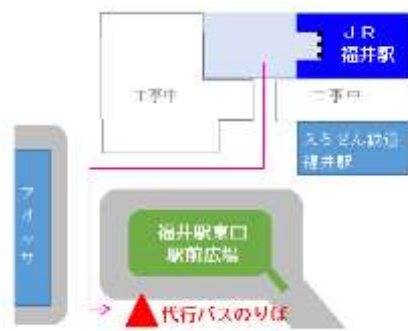

別紙 代行バスのりばのご案内

代行バスのりばは、代行バスが停車する駅の駅前です。

「大野観光バス」が代行バスとなります。右写真のバスタイプでバス側面に「OKBUS」または「大野観光バス」と表示されたバスが停車いたします。バスの前頭には「越美北線（福井～越前大野）バス代行」と表記されております。

※写真はイメージです

なお、下記の場所の駅は駅前から少々離れて停車いたしますので、ご注意ください。

○福井駅

福井駅東口貸切バス乗降場 フレンドリーバス福井駅東口のりば付近