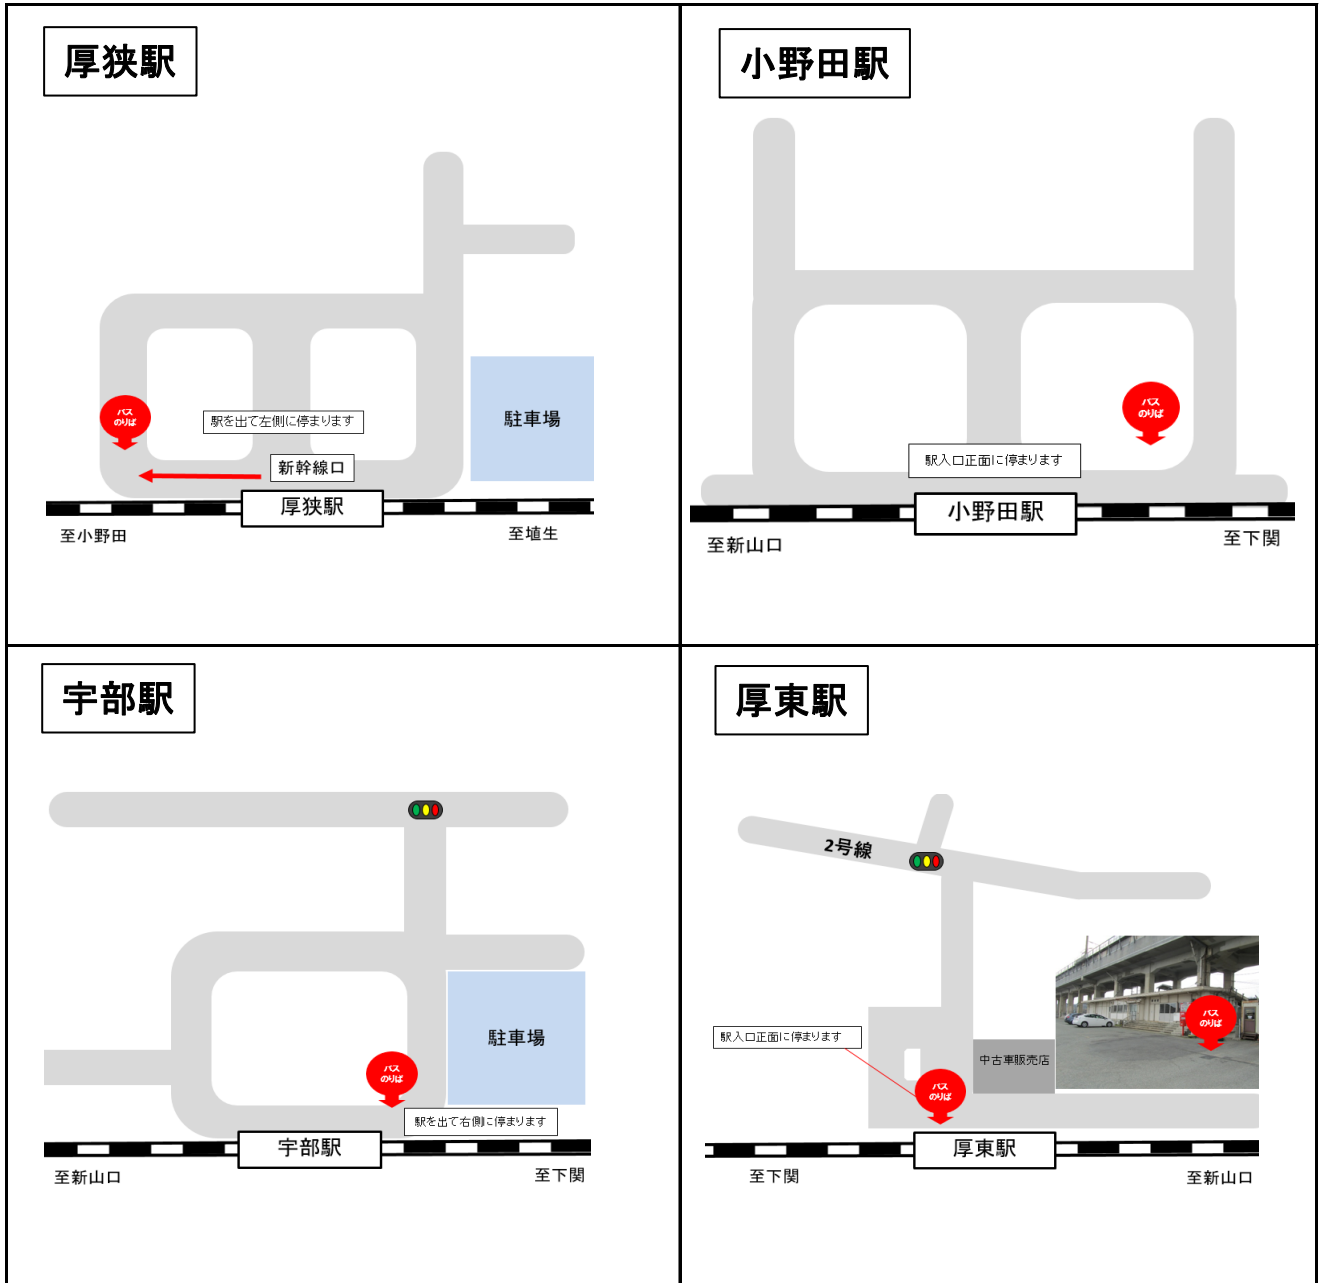

## 山陽線 バス代行のりば位置(8/18~)

ご利用の際には、**事前に**JRの普通乗車券、定期券、回数券等をお買い求め下さい。