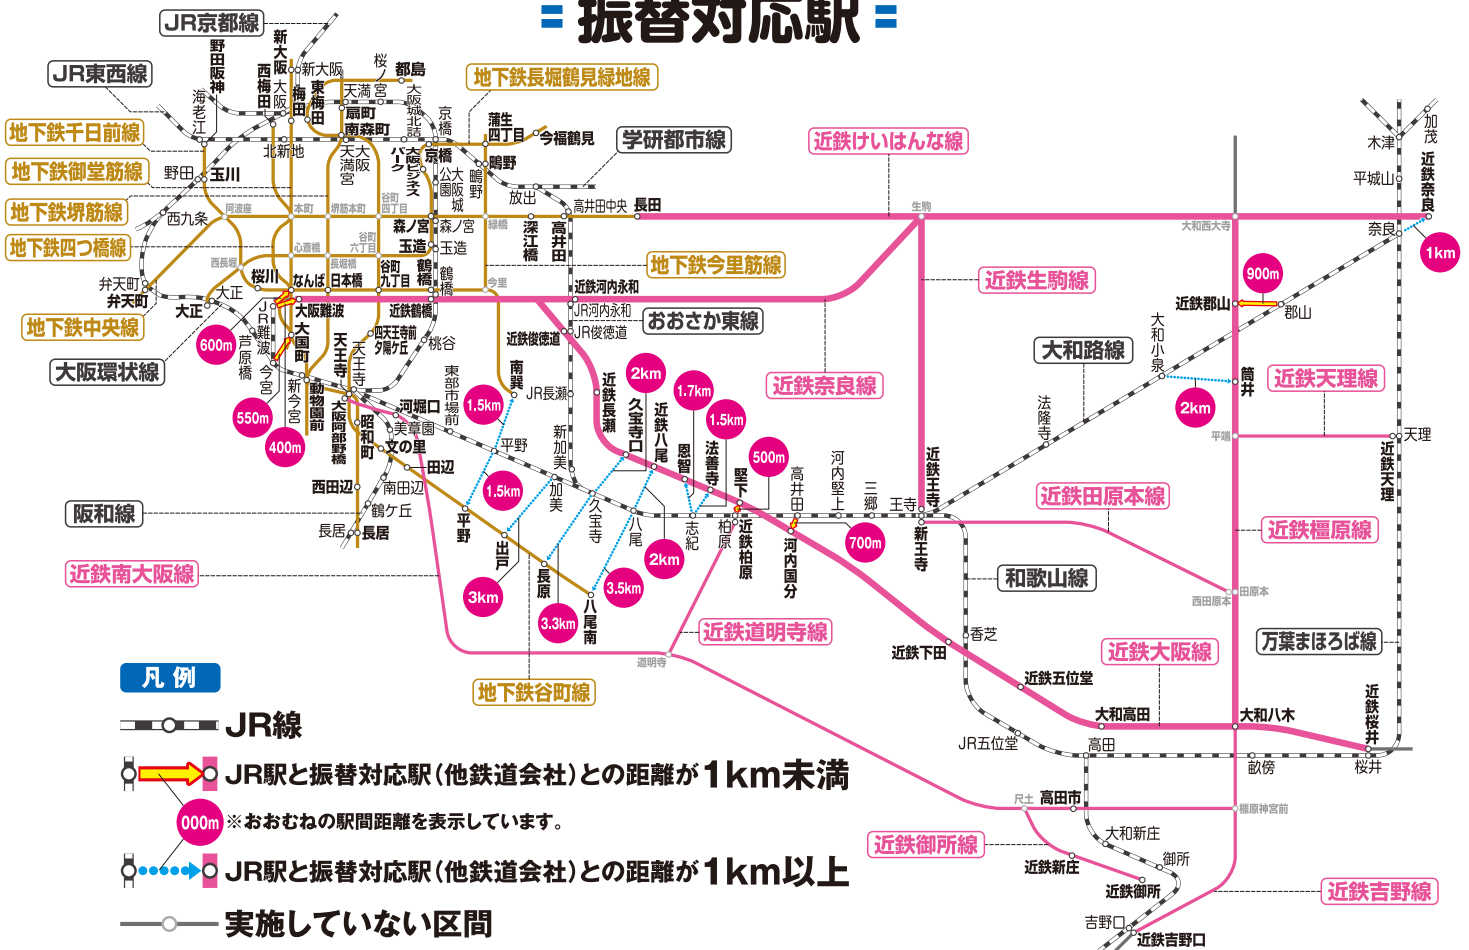

振替・代行輸送のご案内

= 振替・代行輸送実施線区/区間 =

○ ○ 近畿日本鉄道

- 奈良線 / 大阪難波～近鉄奈良
- 大阪線 / 鶴橋～桜井
- 生駒線 / 生駒～王寺
- 南大阪線 / 大阪阿部野橋～橿原神宮前
- 道明寺線 / 柏原～道明寺
- 橿原線 / 大和西大寺～橿原神宮前
- 吉野線 / 橿原神宮前～吉野口
- 天理線 / 平端～天理
- 御所線 / 尺土～近鉄御所
- 田原本線 / 新王寺～西田原本
- けいはんな線 / 生駒～長田

○ ○ 大阪市営地下鉄

- 対応駅相互間

※但し、当社と各鉄道会社で定めている駅での乗降に限ります。詳しくは駅係員にお尋ねください。

= 振替対応駅 =

- 振替対応駅(他鉄道会社)については、主にJR駅と最も近い駅のみを掲載しています。
- 振替対応駅までタクシー等の交通手段をご利用される場合はお客様のご負担となります。

詳しくは、駅係員にお尋ねください。

ご利用のお客様には、大変ご迷惑をおかけいたします。お詫び申し上げます。