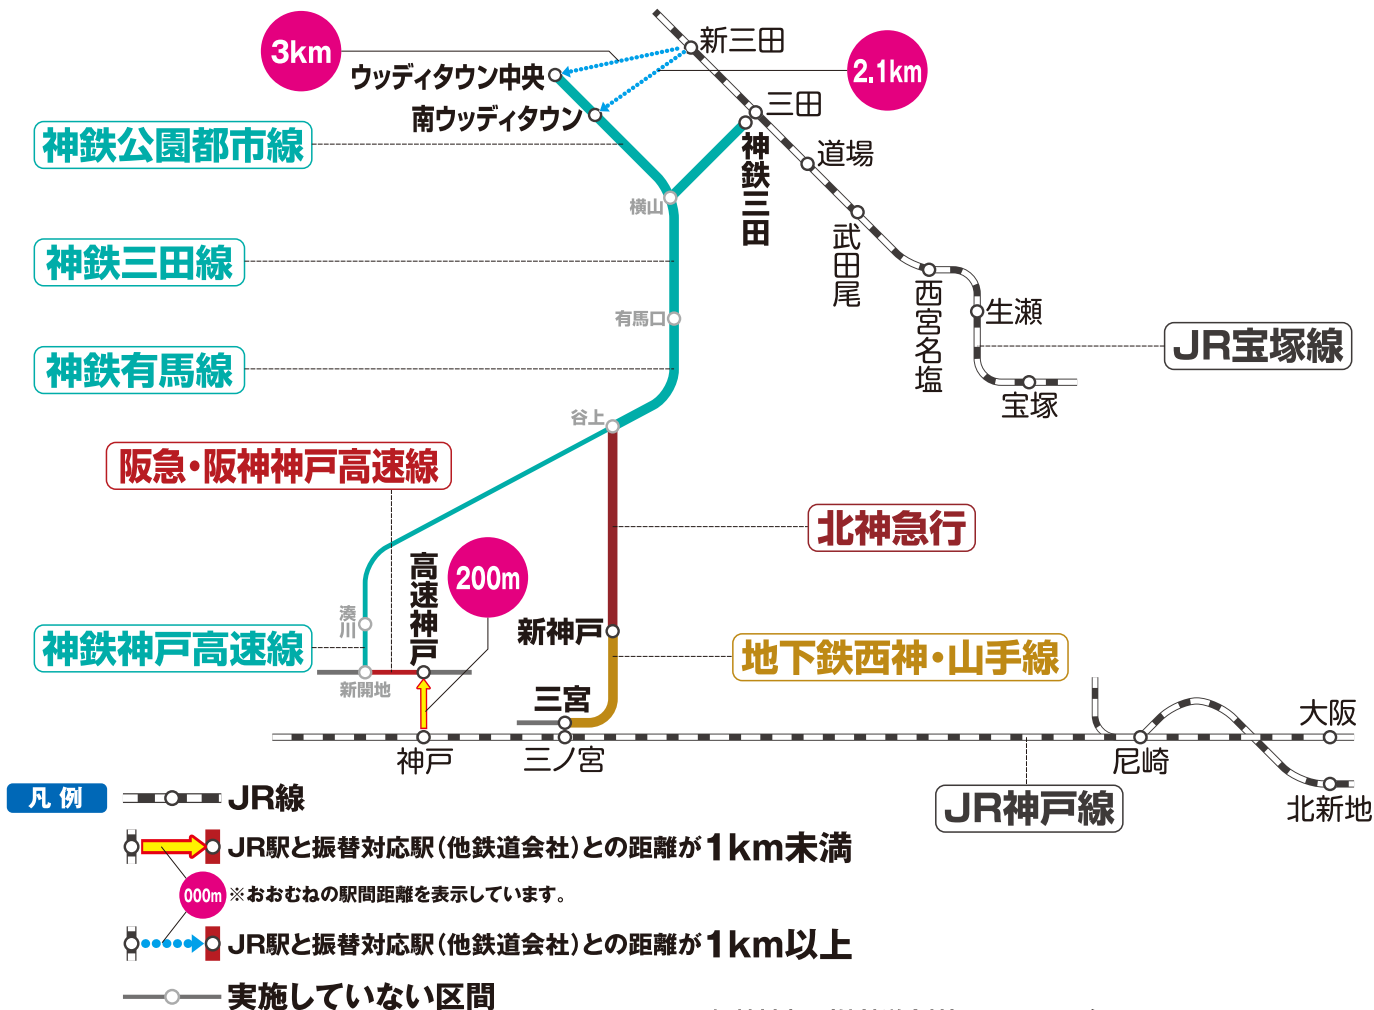

振替・代行輸送のご案内

= 振替・代行輸送実施線区/区間 =

 阪急電鉄	● 神戸高速線／新開地～高速神戸
 阪神電車	● 神戸高速線／新開地～高速神戸
 神戸電鉄	● 三田線／三田～有馬口 ● 有馬線／有馬口～湊川 ● 神戸高速線／湊川～新開地 ● 公園都市線／ウッディタウン中央～横山
 北神急行	● 谷上～新神戸
 神戸市営地下鉄	● 西神・山手線／新神戸～三宮

※但し、当社と各鉄道会社で定めている駅での乗降に限ります。詳しくは駅係員にお尋ねください。

= 振替対応駅 =

- 振替対応駅(他鉄道会社)については、主にJR駅と最も近い駅のみを掲載しています。
- 振替対応駅までタクシー等の交通手段をご利用される場合はお客様のご負担となります。

詳しくは、駅係員にお尋ねください。

ご利用のお客様には、大変ご迷惑をおかけいたします。お詫び申し上げます。