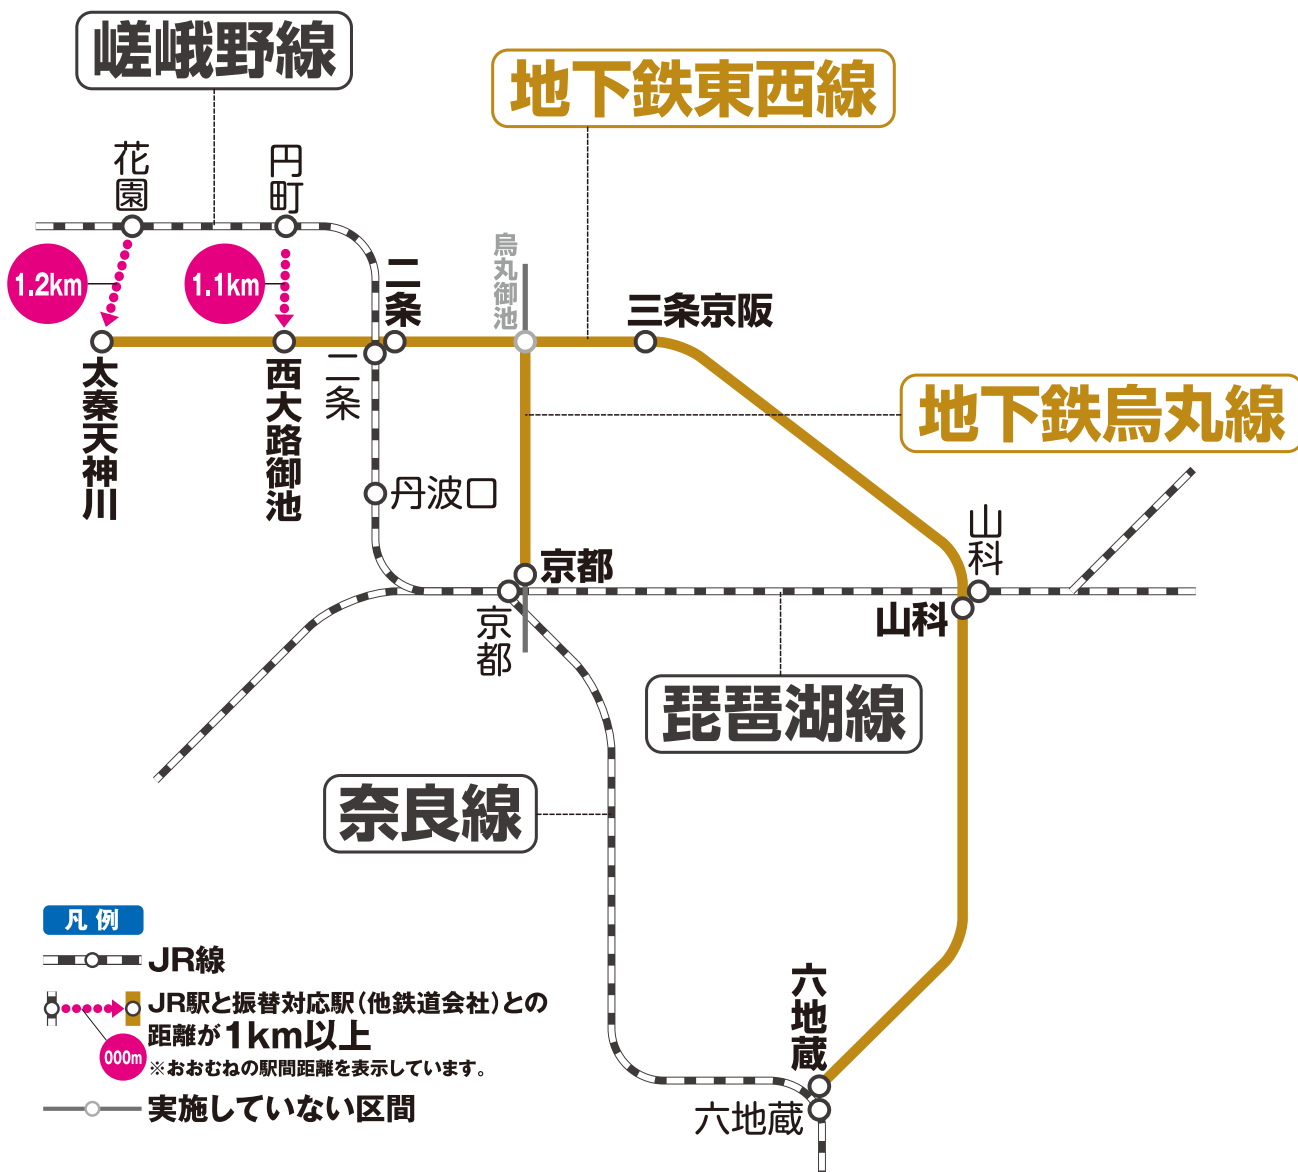

振替・代行輸送のご案内

= 振替・代行輸送実施線区/区間 =

京都市営地下鉄

- 東西線 / 太秦天神川～六地蔵
- 烏丸線 / 京都～烏丸御池

※但し、当社と各鉄道会社で定めている駅での乗降に限ります。詳しくは駅係員にお尋ねください。

= 振替対応駅 =

- 振替対応駅(他鉄道会社)については、主にJR駅と最も近い駅のみを掲載しています。
- 振替対応駅までタクシー等の交通手段をご利用される場合はお客様のご負担となります。

詳しくは、駅係員にお尋ねください。

ご利用のお客様には、大変ご迷惑をおかけいたします。お詫び申し上げます。