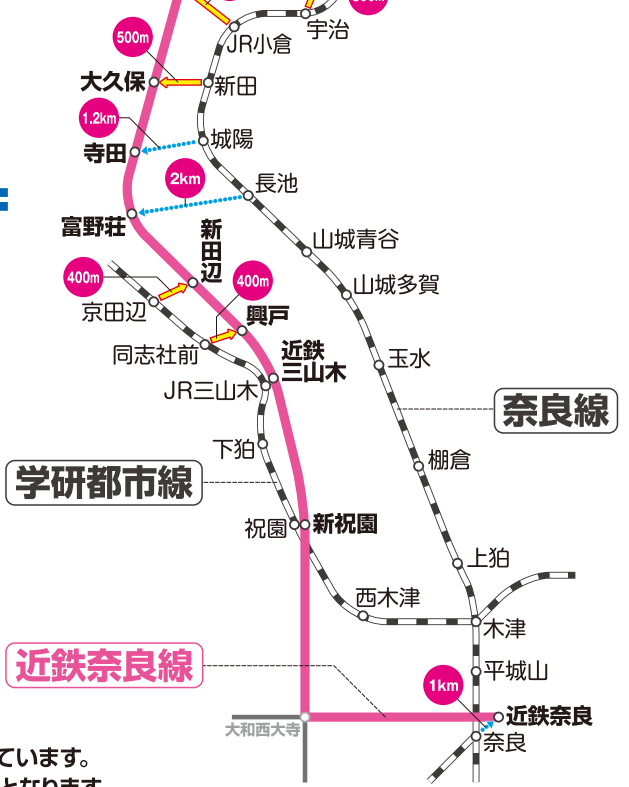

振替・代行輸送のご案内

= 振替・代行輸送実施線区/区間 =

※但し、当社と各鉄道会社で定めている駅での乗降に限ります。詳しくは駅係員にお尋ねください。

= 振替対応駅 =

凡例

- JR線
- JR駅と振替対応駅(他鉄道会社)との距離が1km未満
※おおむねの駅間距離を表示しています。
- JR駅と振替対応駅(他鉄道会社)との距離が1km以上
- 実施していない区間

- 振替対応駅(他鉄道会社)については、主にJR駅と最も近い駅のみを掲載しています。
- 振替対応駅までタクシー等の交通手段をご利用される場合はお客様のご負担となります。

詳しくは、駅係員にお尋ねください。

ご利用のお客様には、大変ご迷惑をおかけいたします。お詫び申し上げます。