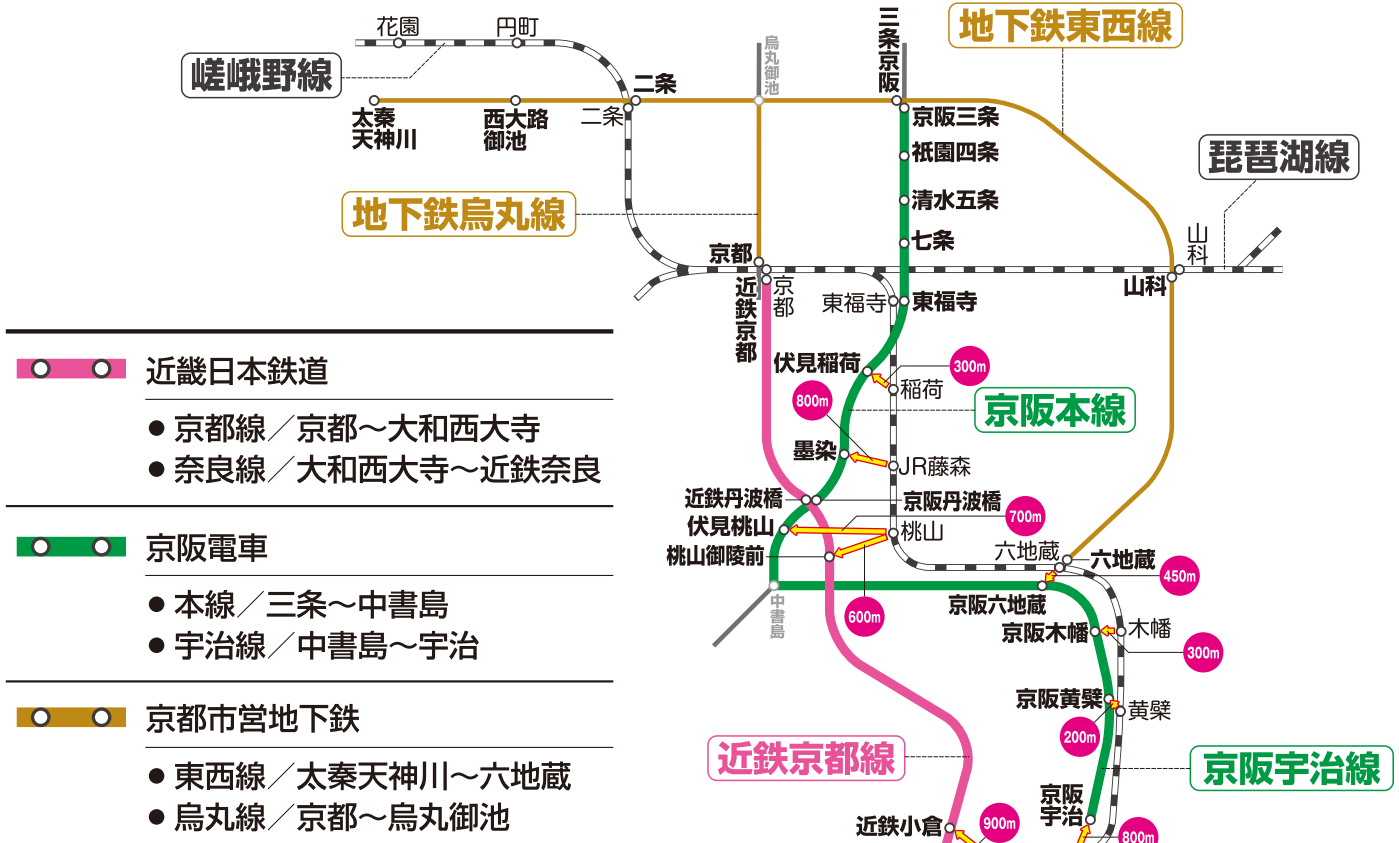

振替・代行輸送のご案内

= 振替・代行輸送実施線区/区間 =

※但し、当社と各鉄道会社で定めている駅での乗降に限ります。詳しくは駅係員にお尋ねください。

= 振替対応駅 =

凡例

- JR線
- JR駅と振替対応駅(他鉄道会社)との距離が1km未満
※おおむねの駅間距離を表示しています。
- JR駅と振替対応駅(他鉄道会社)との距離が1km以上
- 実施していない区間

- 振替対応駅(他鉄道会社)については、主にJR駅と最も近い駅のみを掲載しています。
- 振替対応駅までタクシー等の交通手段をご利用される場合はお客様のご負担となります。

詳しくは、駅係員にお尋ねください。

ご利用のお客様には、大変ご迷惑をおかけいたします。お詫び申し上げます。