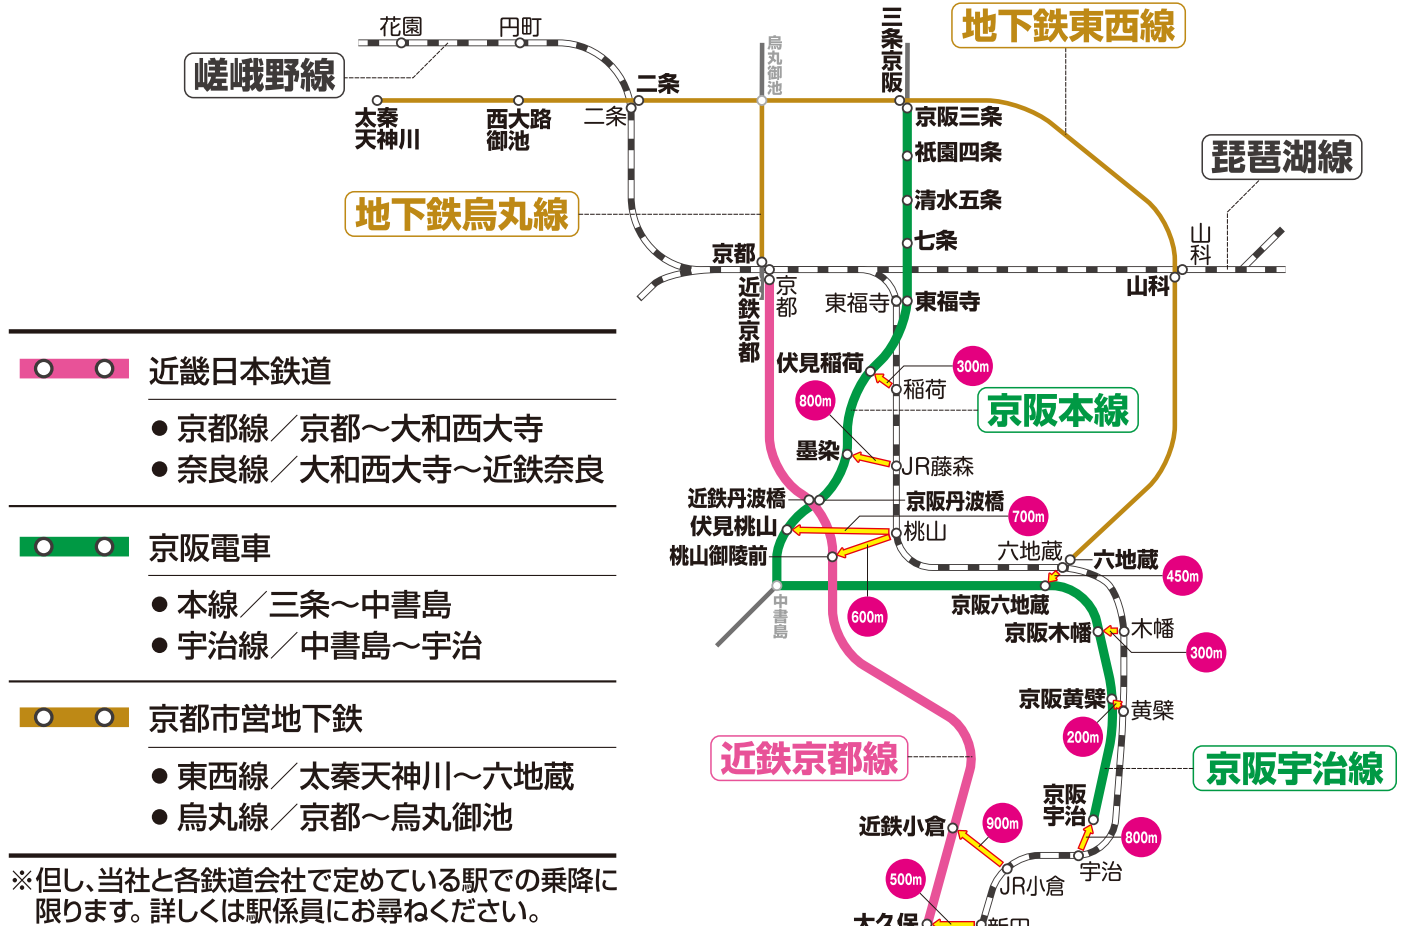

振替・代行輸送のご案内

= 振替・代行輸送実施線区/区間 =

= 振替対応駅 =

凡例

- JR線
- JR駅と振替対応駅(他鉄道会社)との距離が1km未満
※おおむねの駅間距離を表示しています。
- JR駅と振替対応駅(他鉄道会社)との距離が1km以上
- 実施していない区間

- 振替対応駅(他鉄道会社)については、主にJR駅と最も近い駅のみを掲載しています。
- 振替対応駅までタクシー等の交通手段をご利用される場合はお客様のご負担となります。

詳しくは、駅係員にお尋ねください。

ご利用のお客様には、大変ご迷惑をおかけいたします。お詫び申し上げます。