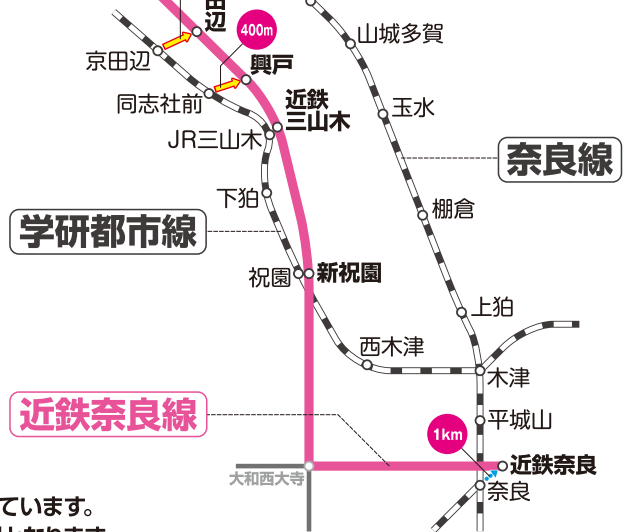

振替・代行輸送のご案内

= 振替・代行輸送実施線区/区間 =

= 振替対応駅 =

凡例

- JR線
- JR駅と振替対応駅(他鉄道会社)との距離が1km未満
※おおむねの駅間距離を表示しています。
- JR駅と振替対応駅(他鉄道会社)との距離が1km以上
- 実施していない区間

- 振替対応駅(他鉄道会社)については、主にJR駅と最も近い駅のみを掲載しています。
- 振替対応駅までタクシー等の交通手段をご利用される場合はお客様のご負担となります。