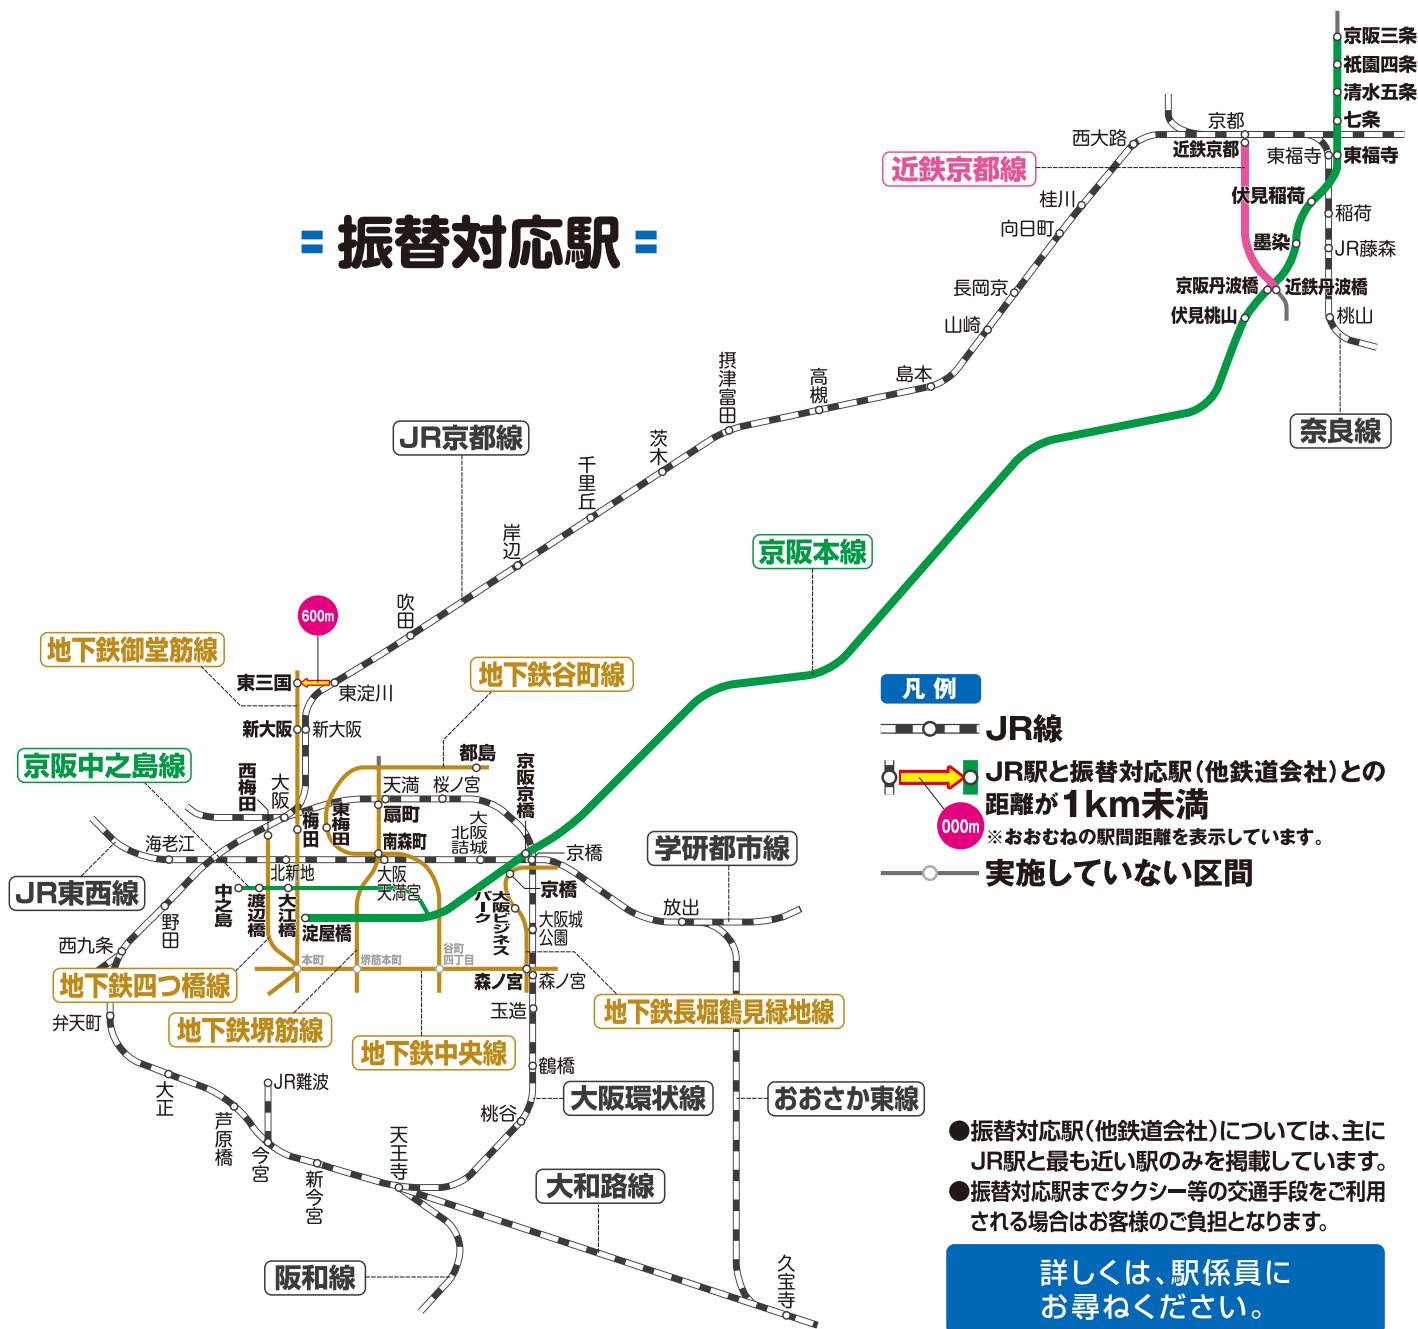

# 振替・代行輸送のご案内

## = 振替・代行輸送実施線区/区間 =

 京阪電車	● 本線 / 三条～淀屋橋 ● 中之島線 / 京橋～中之島
 近畿日本鉄道	● 京都線 / 京都～近鉄丹波橋
 大阪市営地下鉄	● 対応駅相互間

※但し、当社と各鉄道会社で定めている駅での乗降に限ります。詳しくは駅係員にお尋ねください。

## = 振替対応駅 =

ご利用のお客様には、大変ご迷惑をおかけいたします。お詫び申し上げます。