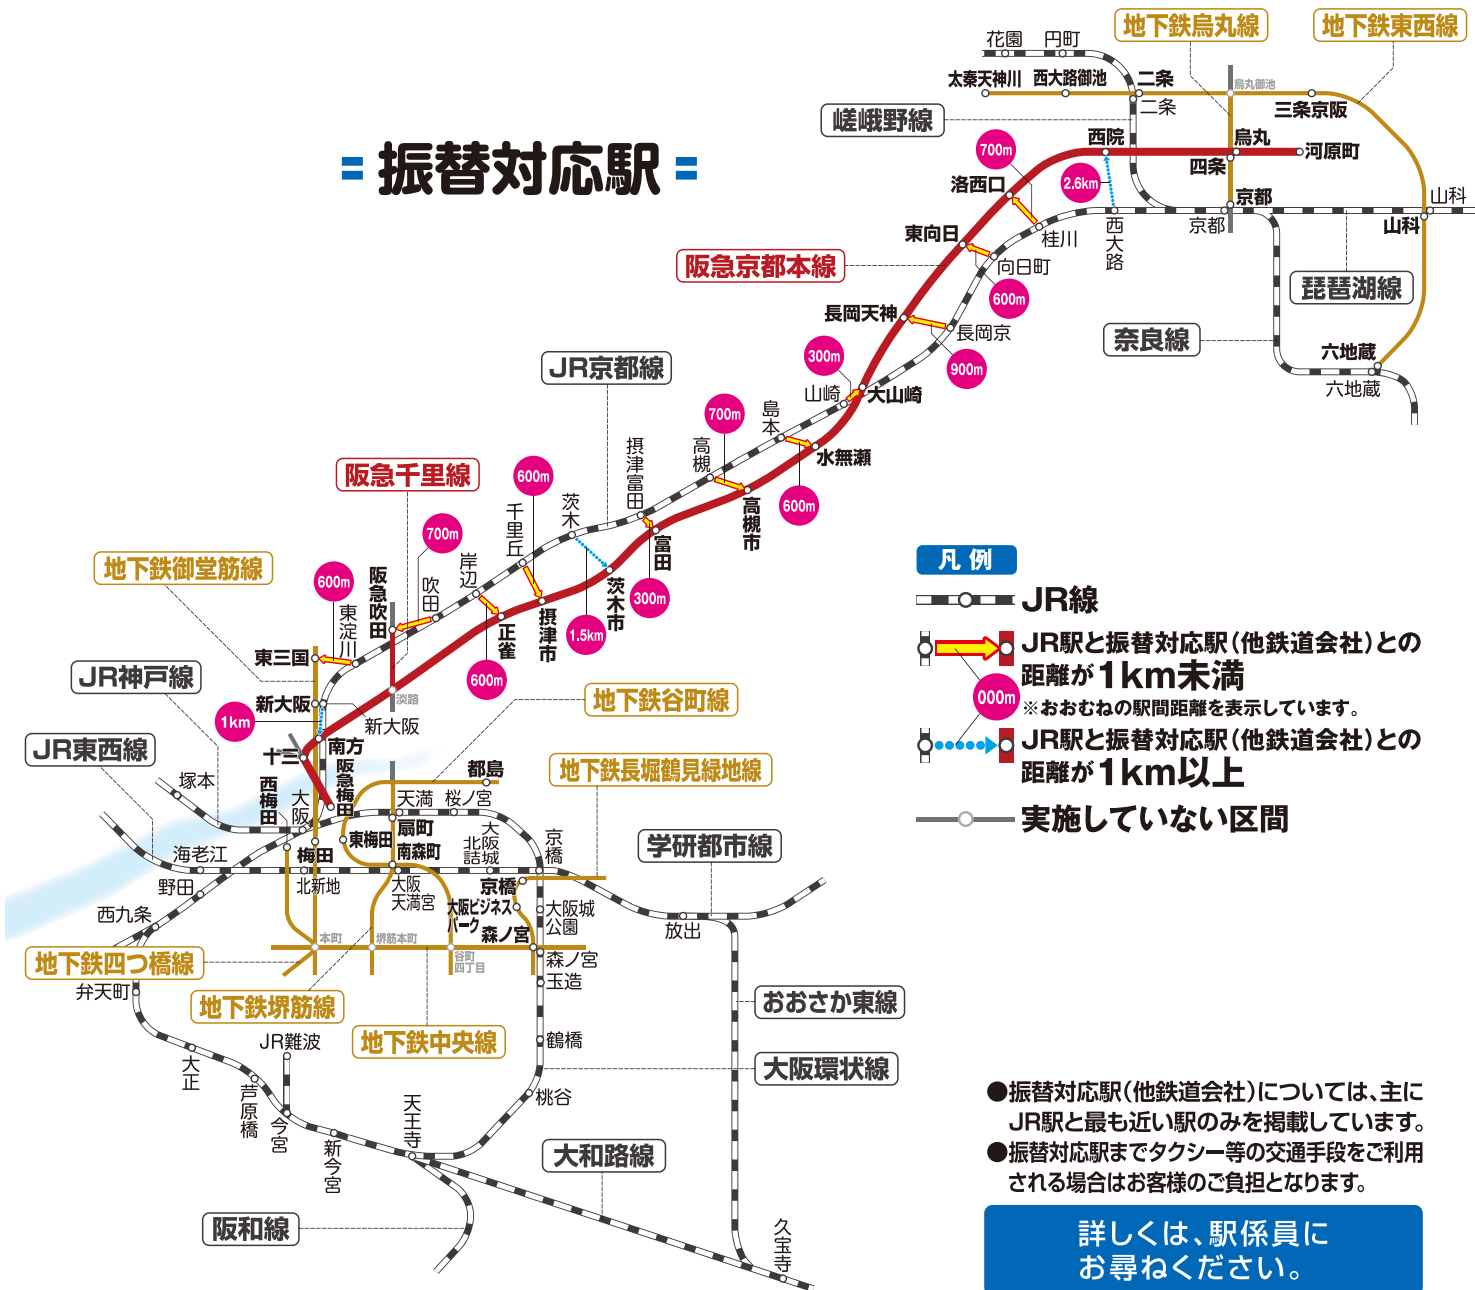

振替・代行輸送のご案内

= 振替・代行輸送実施線区/区間 =

 阪急電鉄	<ul style="list-style-type: none"> ● 京都本線 / 梅田～河原町 ● 千里線 / 吹田～淡路
 京都市営地下鉄	<ul style="list-style-type: none"> ● 烏丸線 / 京都～烏丸御池 ● 東西線 / 太秦天神川～六地蔵
 大阪市営地下鉄	<ul style="list-style-type: none"> ● 対応駅相互間

※但し、当社と各鉄道会社で定めている駅での乗降に限ります。詳しくは駅係員にお尋ねください。

= 振替対応駅 =

ご利用のお客様には、大変ご迷惑をおかけいたします。お詫び申し上げます。