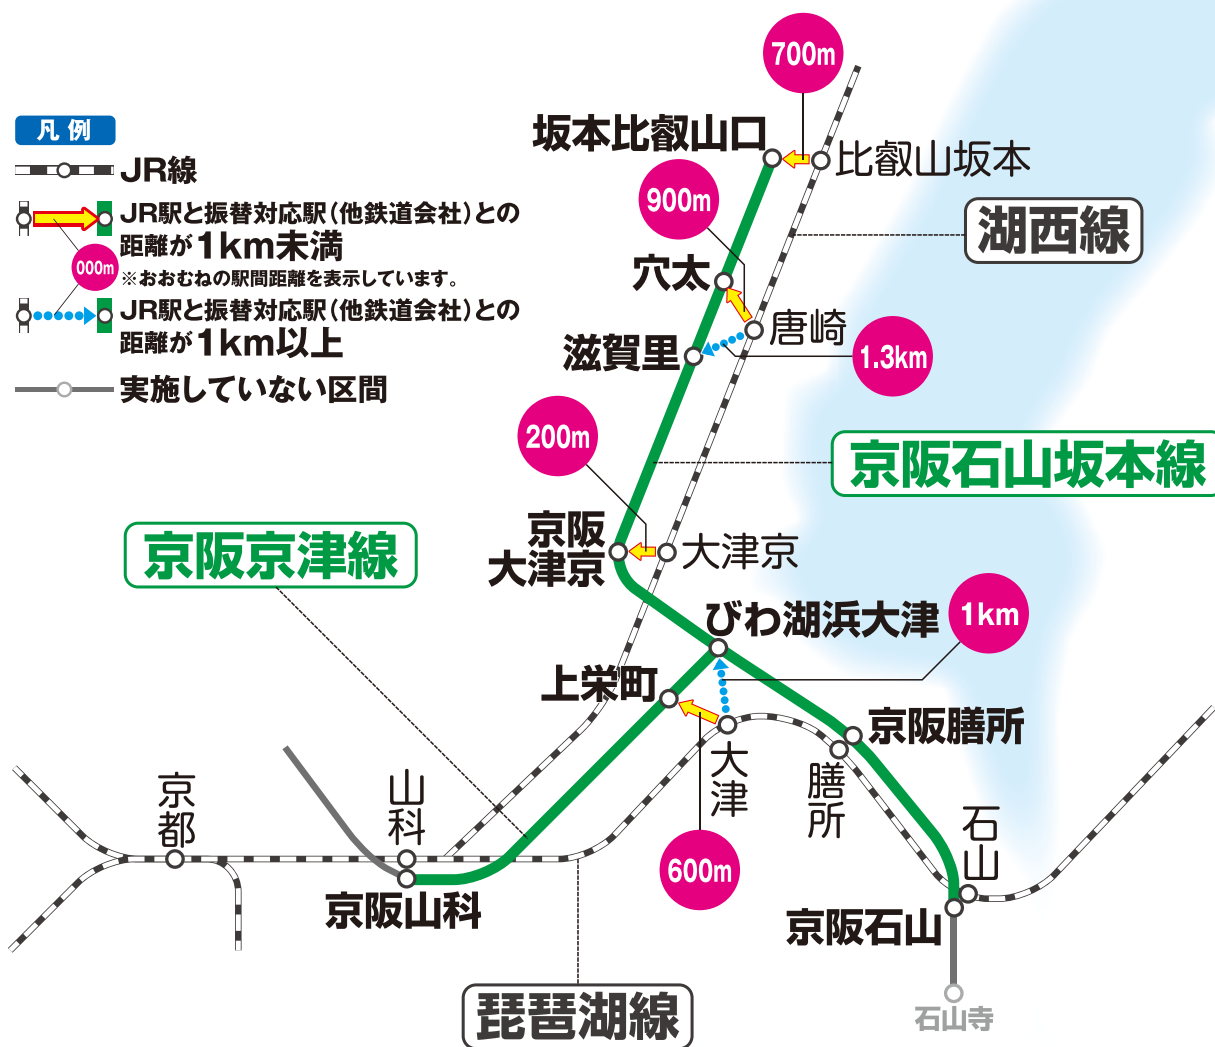

振替・代行輸送のご案内

= 振替・代行輸送実施線区/区間 =

 京阪電車

- 石山坂本線／京阪石山～坂本比叡山口
- 京津線／京阪山科～びわ湖浜大津

※但し、当社と各鉄道会社で定めている駅での乗降に限ります。詳しくは駅係員にお尋ねください。

= 振替対応駅 =

- 振替対応駅(他鉄道会社)については、主にJR駅と最も近い駅のみを掲載しています。
- 振替対応駅までタクシー等の交通手段をご利用される場合はお客様のご負担となります。

詳しくは、駅係員にお尋ねください。

ご利用のお客様には、大変ご迷惑をおかけいたします。お詫び申し上げます。