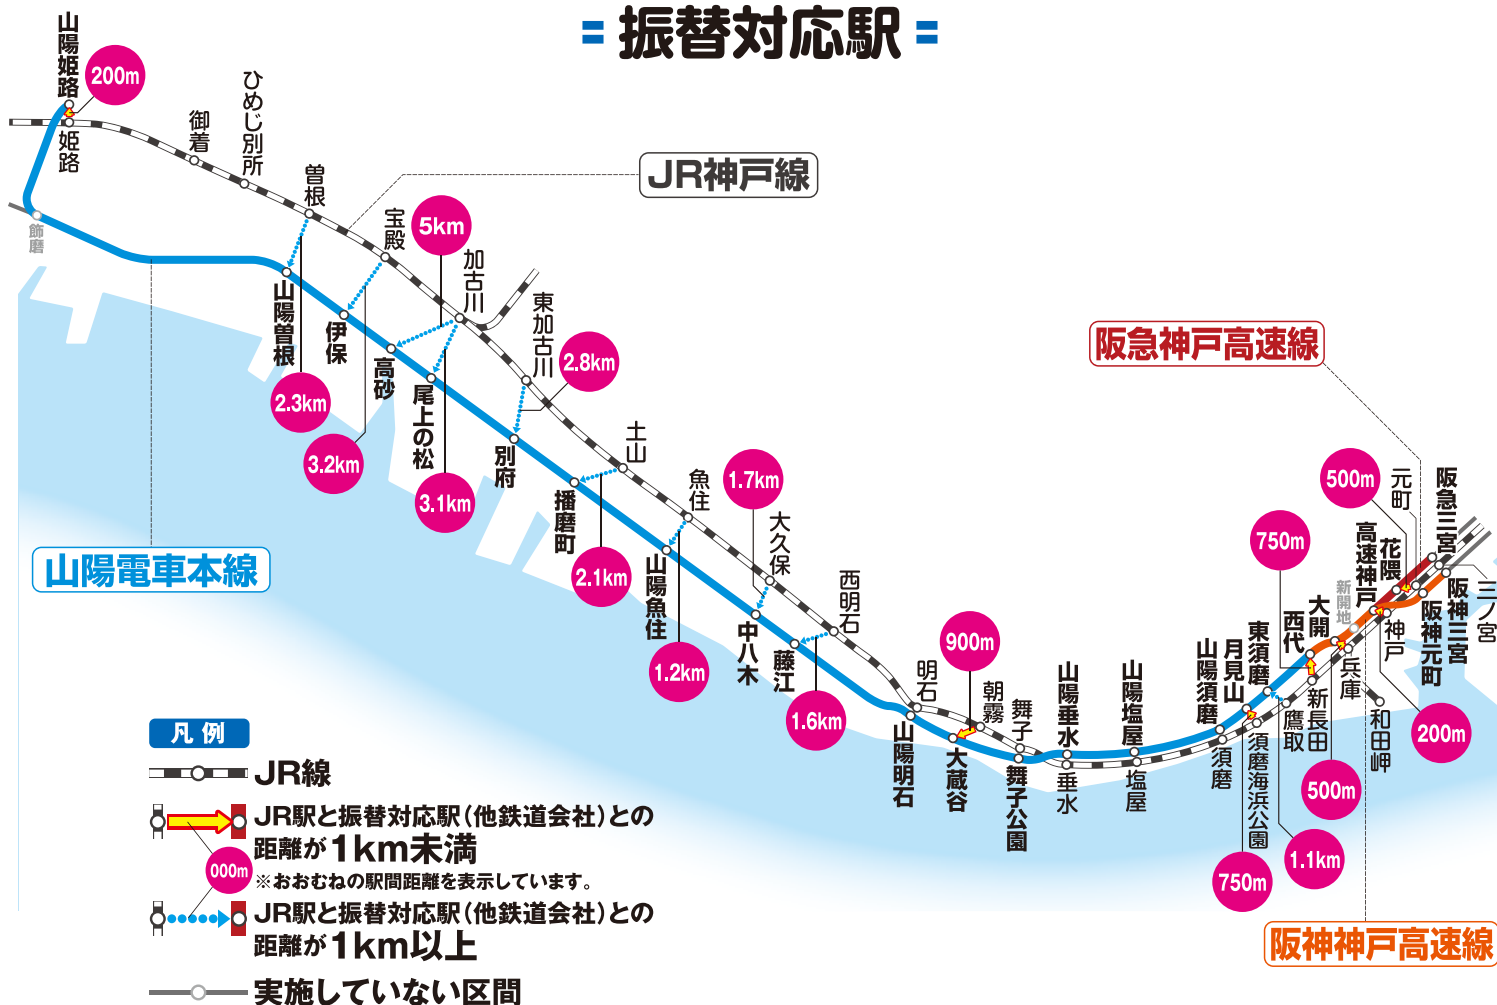

振替・代行輸送のご案内

= 振替・代行輸送実施線区/区間 =

 阪急電鉄	● 神戸高速線 / 三宮～西代 ※西代への直通列車はありません。新開地等でお乗換ください。
 阪神電車	● 神戸高速線 / 三宮～西代
 山陽電車	● 本線 / 西代～山陽姫路

※但し、当社と各鉄道会社で定めている駅での乗降に限ります。詳しくは駅係員にお尋ねください。

= 振替対応駅 =

- 振替対応駅(他鉄道会社)については、主にJR駅と最も近い駅のみを掲載しています。
- 振替対応駅までタクシー等の交通手段をご利用される場合はお客様のご負担となります。

詳しくは、駅係員にお尋ねください。

ご利用のお客様には、大変ご迷惑をおかけいたします。お詫び申し上げます。