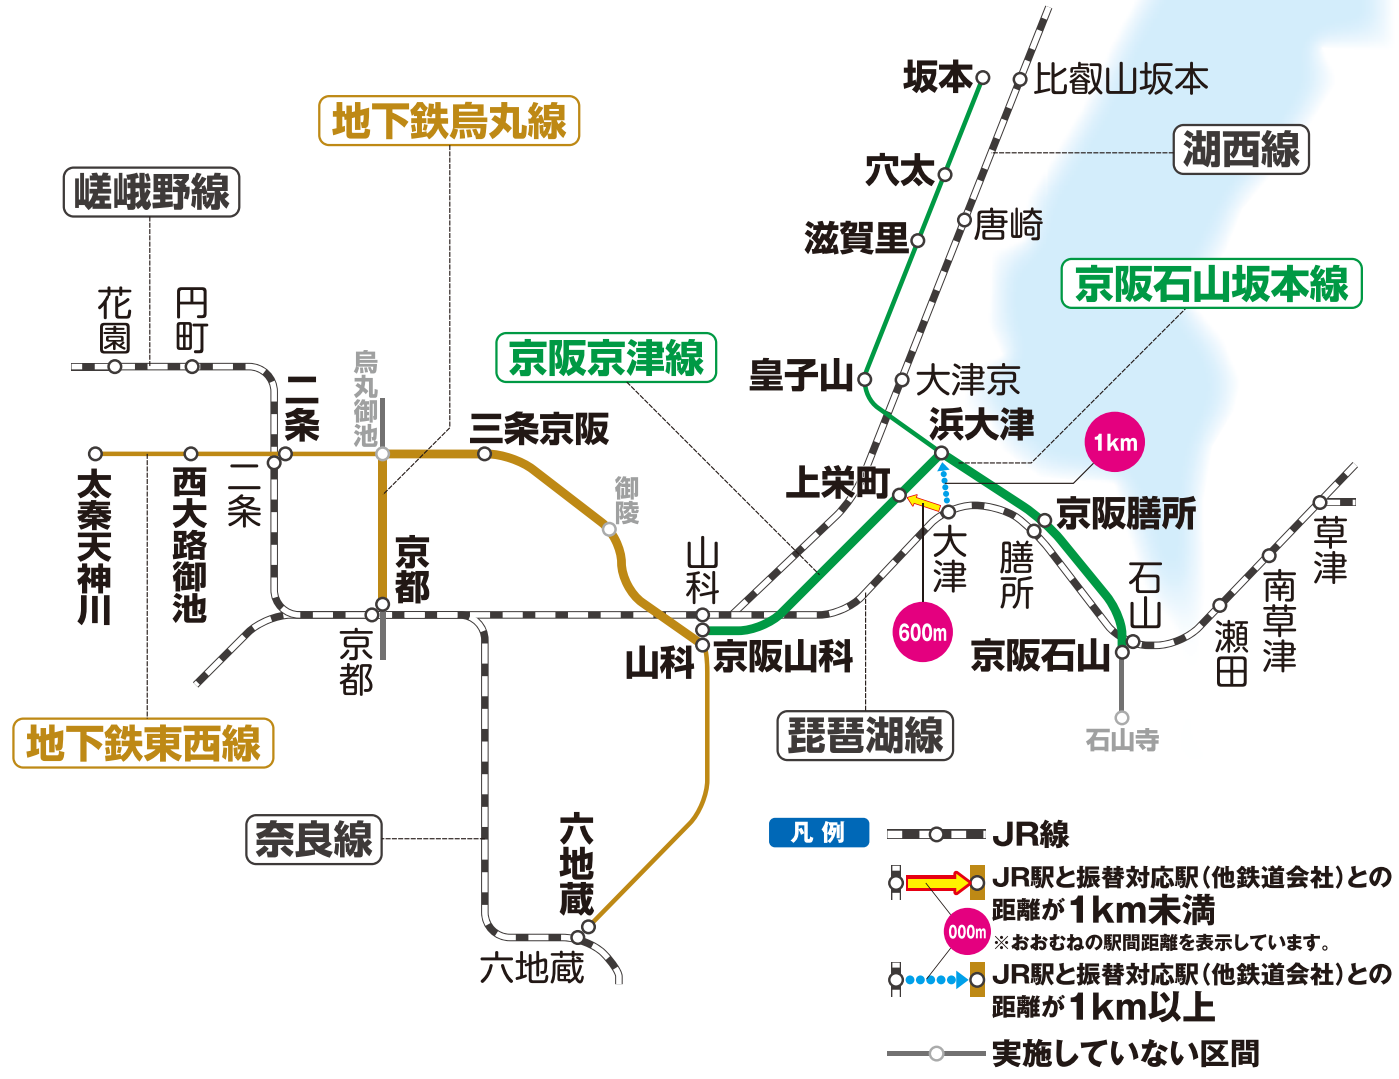

振替・代行輸送のご案内

= 振替・代行輸送実施線区/区間 =

 京都市営地下鉄	<ul style="list-style-type: none"> ● 東西線／太秦天神川～六地蔵 ● 烏丸線／京都～烏丸御池
 京阪電車	<ul style="list-style-type: none"> ● 石山坂本線／京阪石山～坂本 ● 京津線／京阪山科～浜大津

※但し、当社と各鉄道会社で定めている駅での乗降に限ります。詳しくは駅係員にお尋ねください。

= 振替対応駅 =

- 振替対応駅(他鉄道会社)については、主にJR駅と最も近い駅のみを掲載しています。
- 振替対応駅までタクシー等の交通手段をご利用される場合はお客様のご負担となります。

詳しくは、駅係員にお尋ねください。

ご利用のお客様には、大変ご迷惑をおかけいたします。お詫び申し上げます。