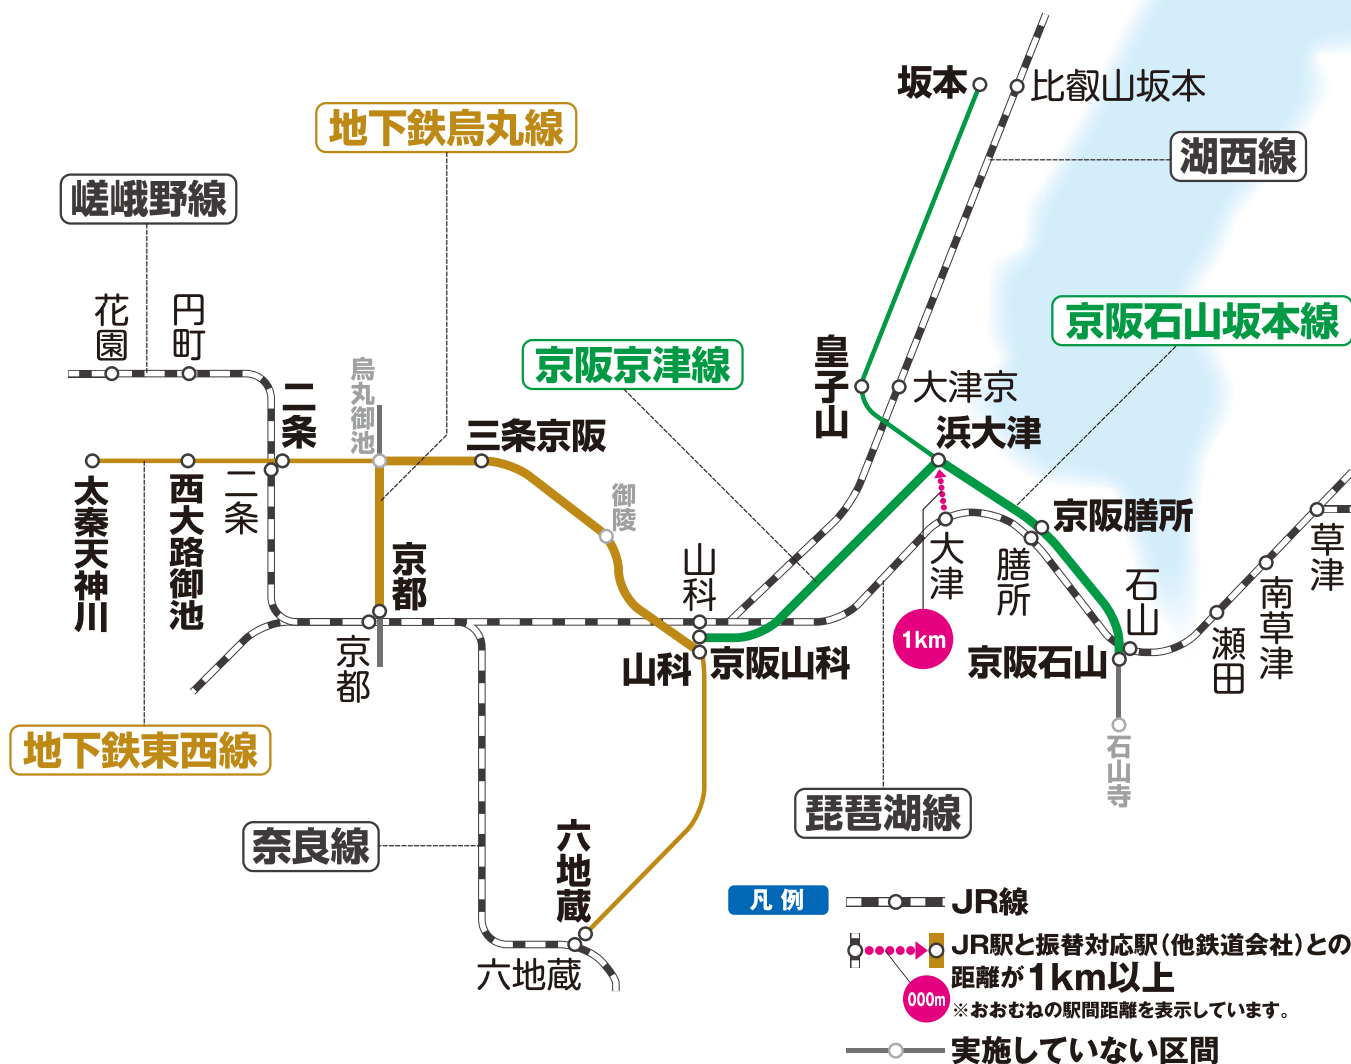

振替・代行輸送のご案内

= 振替・代行輸送実施線区/区間 =

 京都市営地下鉄	<ul style="list-style-type: none"> ● 東西線／太秦天神川～六地蔵 ● 烏丸線／京都～烏丸御池
 京阪電車	<ul style="list-style-type: none"> ● 石山坂本線／京阪石山～坂本 ● 京津線／京阪山科～浜大津

※但し、当社と各鉄道会社で定めている駅での乗降に限ります。詳しくは駅係員にお尋ねください。

= 振替対応駅 =

- 振替対応駅(他鉄道会社)については、主にJR駅と最も近い駅のみを掲載しています。
- 振替対応駅までタクシー等の交通手段をご利用される場合はお客様のご負担となります。

詳しくは、駅係員にお尋ねください。

ご利用のお客様には、大変ご迷惑をおかけいたします。お詫び申し上げます。