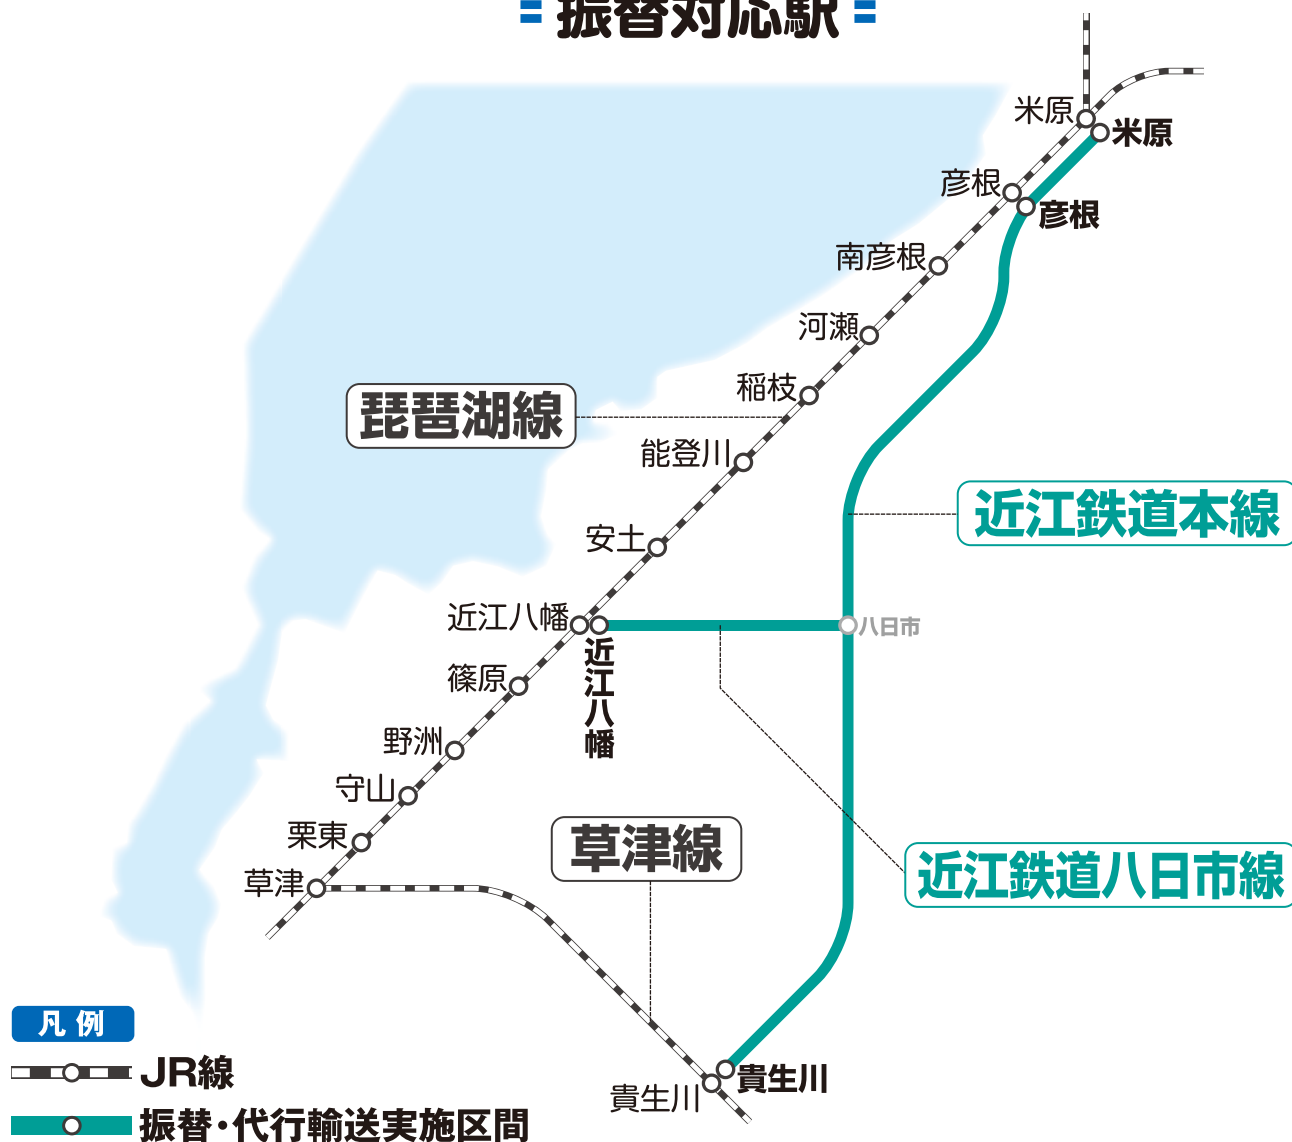

振替・代行輸送のご案内

= 振替・代行輸送実施線区/区間 =

 近江鉄道

- 本線／米原～貴生川
- 八日市線／八日市～近江八幡

※但し、当社と各鉄道会社で定めている駅での乗降に限ります。詳しくは駅係員にお尋ねください。

= 振替対応駅 =

- 振替対応駅(他鉄道会社)については、主にJR駅と最も近い駅のみを掲載しています。
- 振替対応駅までタクシー等の交通手段をご利用される場合はお客様のご負担となります。

詳しくは、駅係員にお尋ねください。

ご利用のお客様には、大変ご迷惑をおかけいたします。お詫び申し上げます。