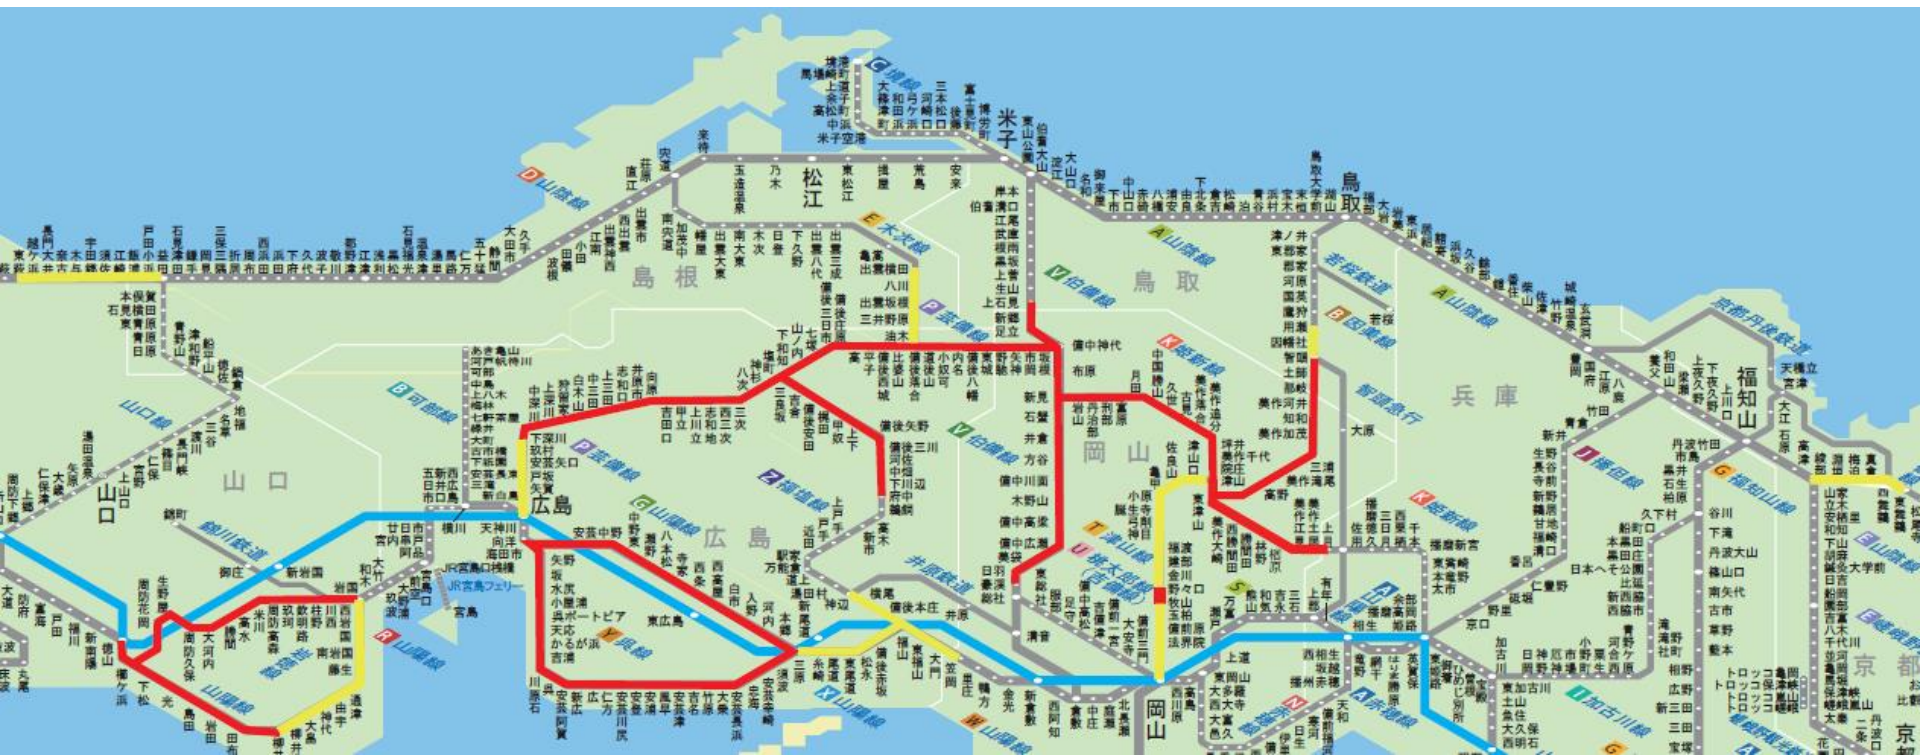

赤色・黄色の区間で運転を見合わせております。

- : 1ヶ月以上の長期の運転見合わせ区間
- : 1ヶ月以内に運転再開を見込む区間

ご利用の皆様方には多大なご迷惑をおかけしておりますこととお詫び申し上げます。一日も早い運転再開に向け、復旧の取り組みを続けておりますが、被害の状況により、運転再開まで相当の期間を要する区間があります。なお、復旧作業をしておりますので、線路内には立ち入らないよう、お願い申し上げます。